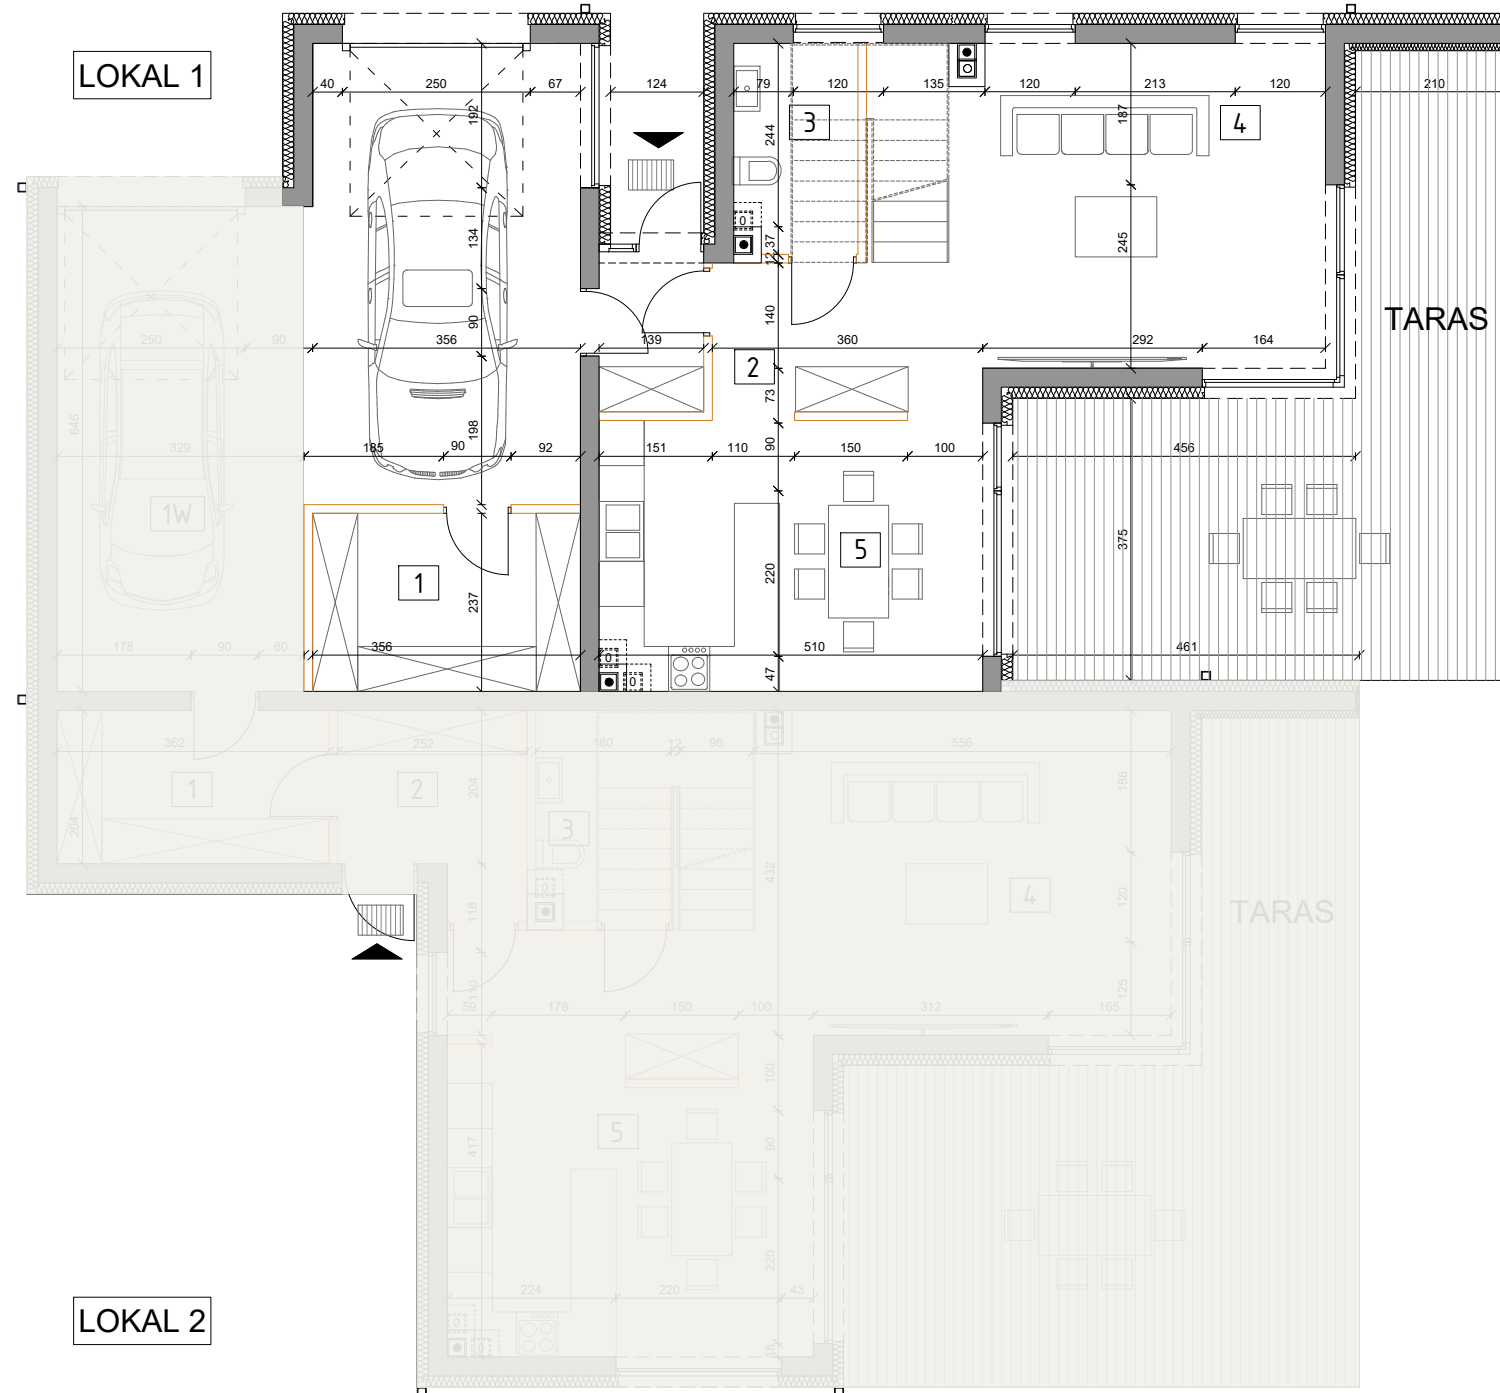

Powierzchnia 118,25 m² Powierzchnia parteru 59,59 m² Ogródek 150,03 m² Liczba pokoi 4

Jagodowa

1. Pom. gosp	8,28 m ²	Garaż	22,29 m ²
2. Korytarz	9,73 m ²	Taras	34,67 m ²
3. Toaleta	2,82 m ²	Ogródek	150,03 m ²
4. Pokój dzienny	20,74 m ²		
5. Aneks k.	18,02 m ²		

Podane powierzchnie mogą różnić się od faktycznych.

Powierzchnia 118,25 m² Powierzchnia piętra 58,66 m² Ogródek 150,03 m² Liczba pokoi 4

Jagodowa

6. Garderoba	8,26 m ²	Balkon	9,22 m ²
7. Korytarz/Schody	12,98 m ²	Taras	4,39 m ²
8. Łazienka	4,42 m ²		
9. Pokój	12,83 m ²		
10. Pokój	9,98 m ²		
11. Pokój	10,19 m ²		

Podane powierzchnie mogą różnić się od faktycznych.