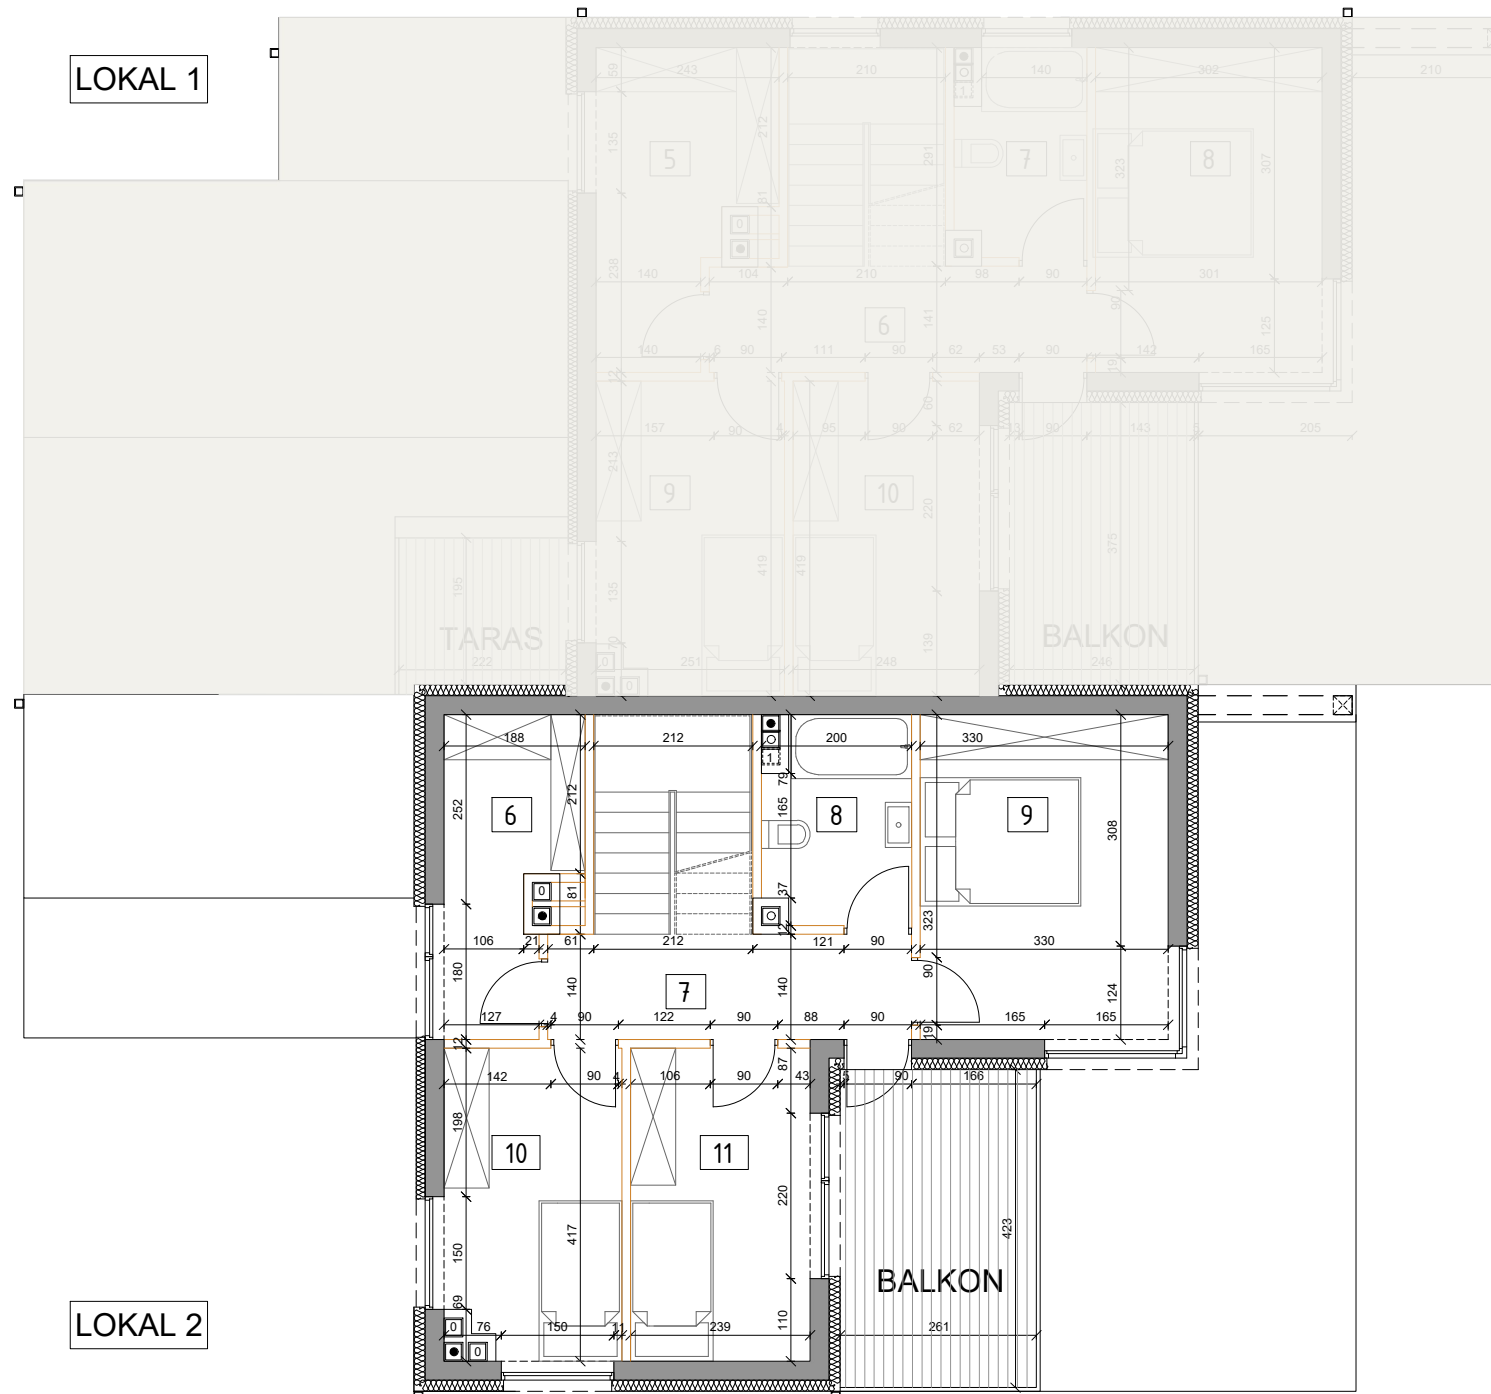

Powierzchnia 122,85 m² Powierzchnia parteru 65,44 m² Ogródek 392,21 m² Liczba pokoi 4

Jagodowa

1. Pom. gosp	7,22 m ²	Garaż	21,18 m ²
2. Korytarz	13,91 m ²	Taras	39,06 m ²
3. Toaleta	2,99 m ²	Ogródek	392,21 m ²
4. Pokój dzienny	22,93 m ²		
5. Aneks k.	18,39 m ²		

Podane powierzchnie mogą różnić się od faktycznych.

Powierzchnia 122,85 m² Powierzchnia piętra 57,41 m² Ogródek 392,21 m² Liczba pokoi 4

Jagodowa

LOKAL 1

LOKAL 2

6. Garderoba	6,43 m ²	Balkon	11,04m ²
7. Korytarz/Schody	12,75 m ²		
8. Łazienka	5,09 m ²		
9. Pokój	14,03 m ²		
10. Pokój	9,32 m ²		
11. Pokój	9,79 m ²		

Podane powierzchnie mogą różnić się od faktycznych.