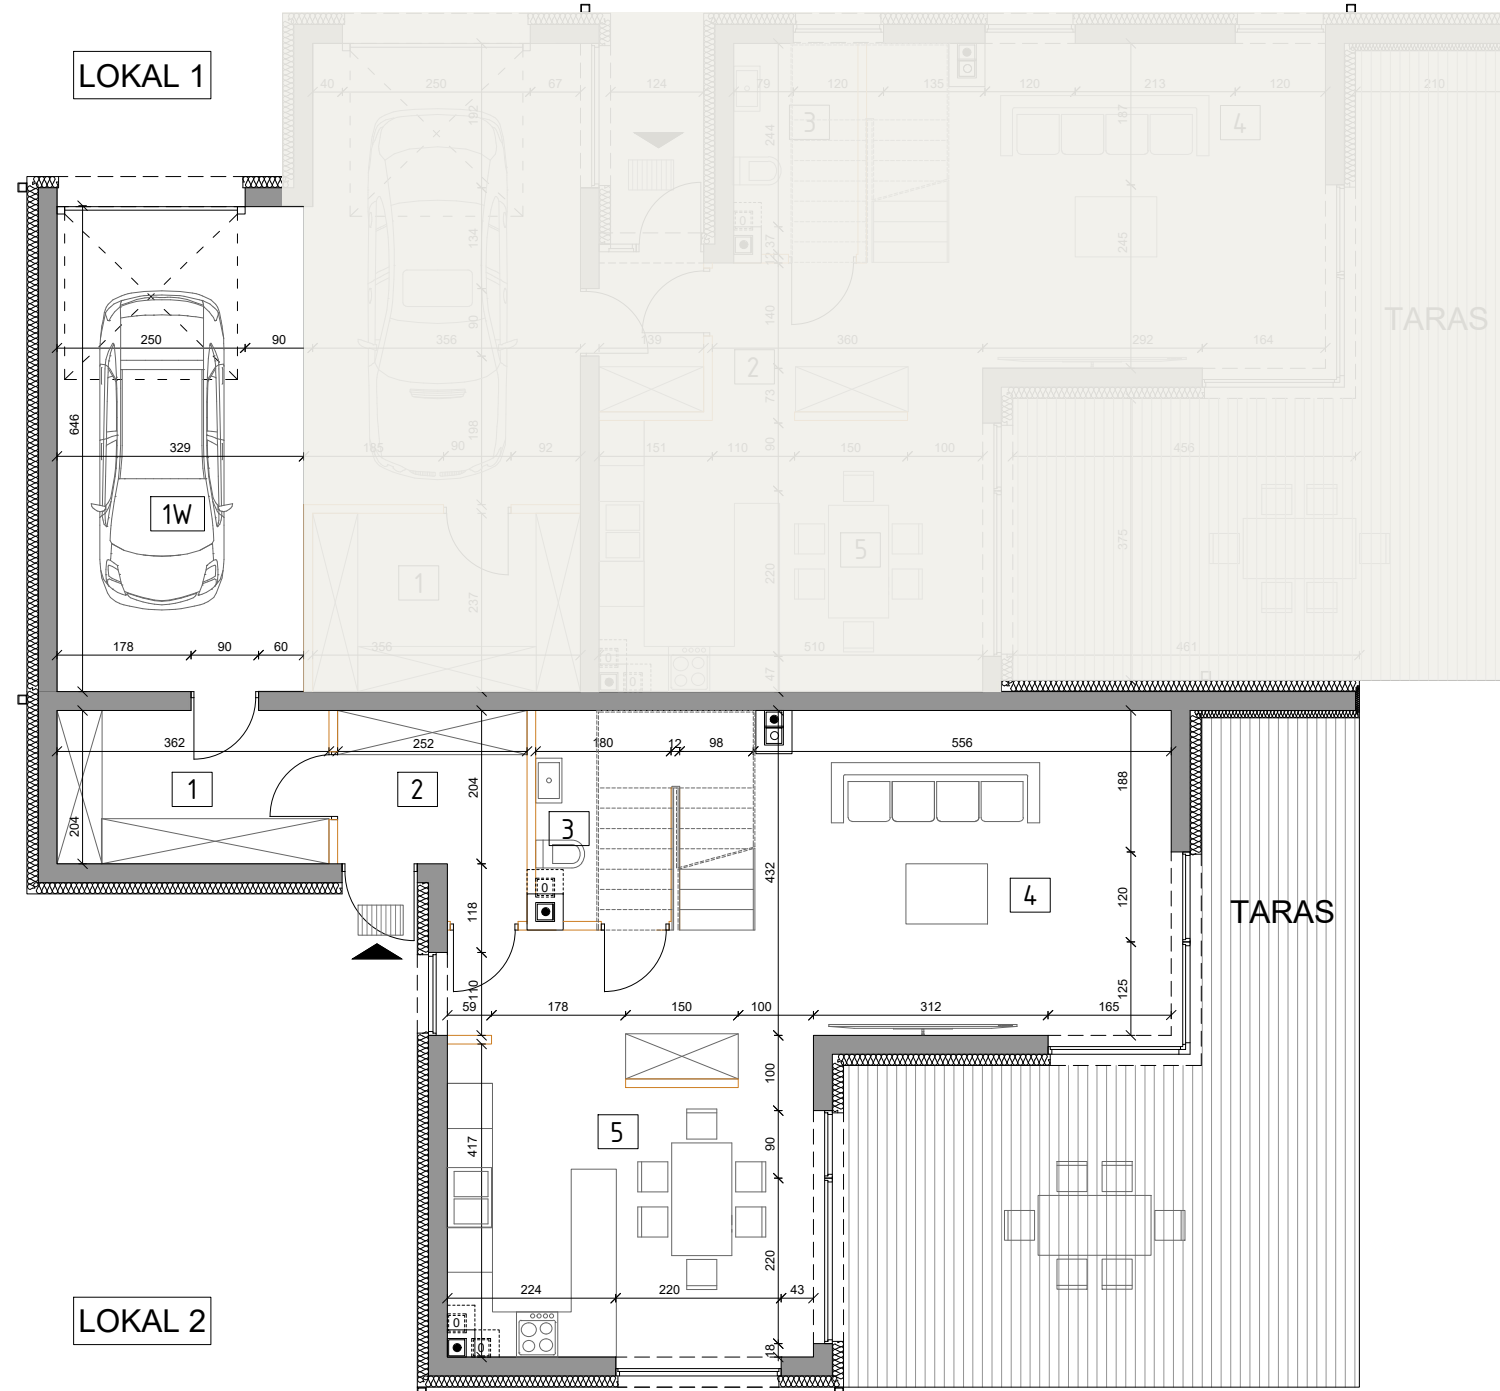

Powierzchnia 122,85 m² Powierzchnia parteru 65,44 m² Ogródek 392,21 m² Liczba pokoi 4

Jagodowa

1. Pom. gosp	7,22 m ²	Garaż	21,18 m ²
2. Korytarz	13,91 m ²	Taras	39,06 m ²
3. Toaleta	2,99 m ²	Ogródek	392,21 m ²
4. Pokój dzienny	22,93 m ²		
5. Aneks k.	18,39 m ²		

Podane powierzchnie mogą różnić się od faktycznych.

Powierzchnia 122,85 m² Powierzchnia piętra 57,41 m² Ogródek 392,21 m² Liczba pokoi 4

Jagodowa

LOKAL 1

LOKAL 2

6. Garderoba	6,43 m ²	Balkon	11,04m ²
7. Korytarz/Schody	12,75 m ²		
8. Łazienka	5,09 m ²		
9. Pokój	14,03 m ²		
10. Pokój	9,32 m ²		
11. Pokój	9,79 m ²		

Podane powierzchnie mogą różnić się od faktycznych.