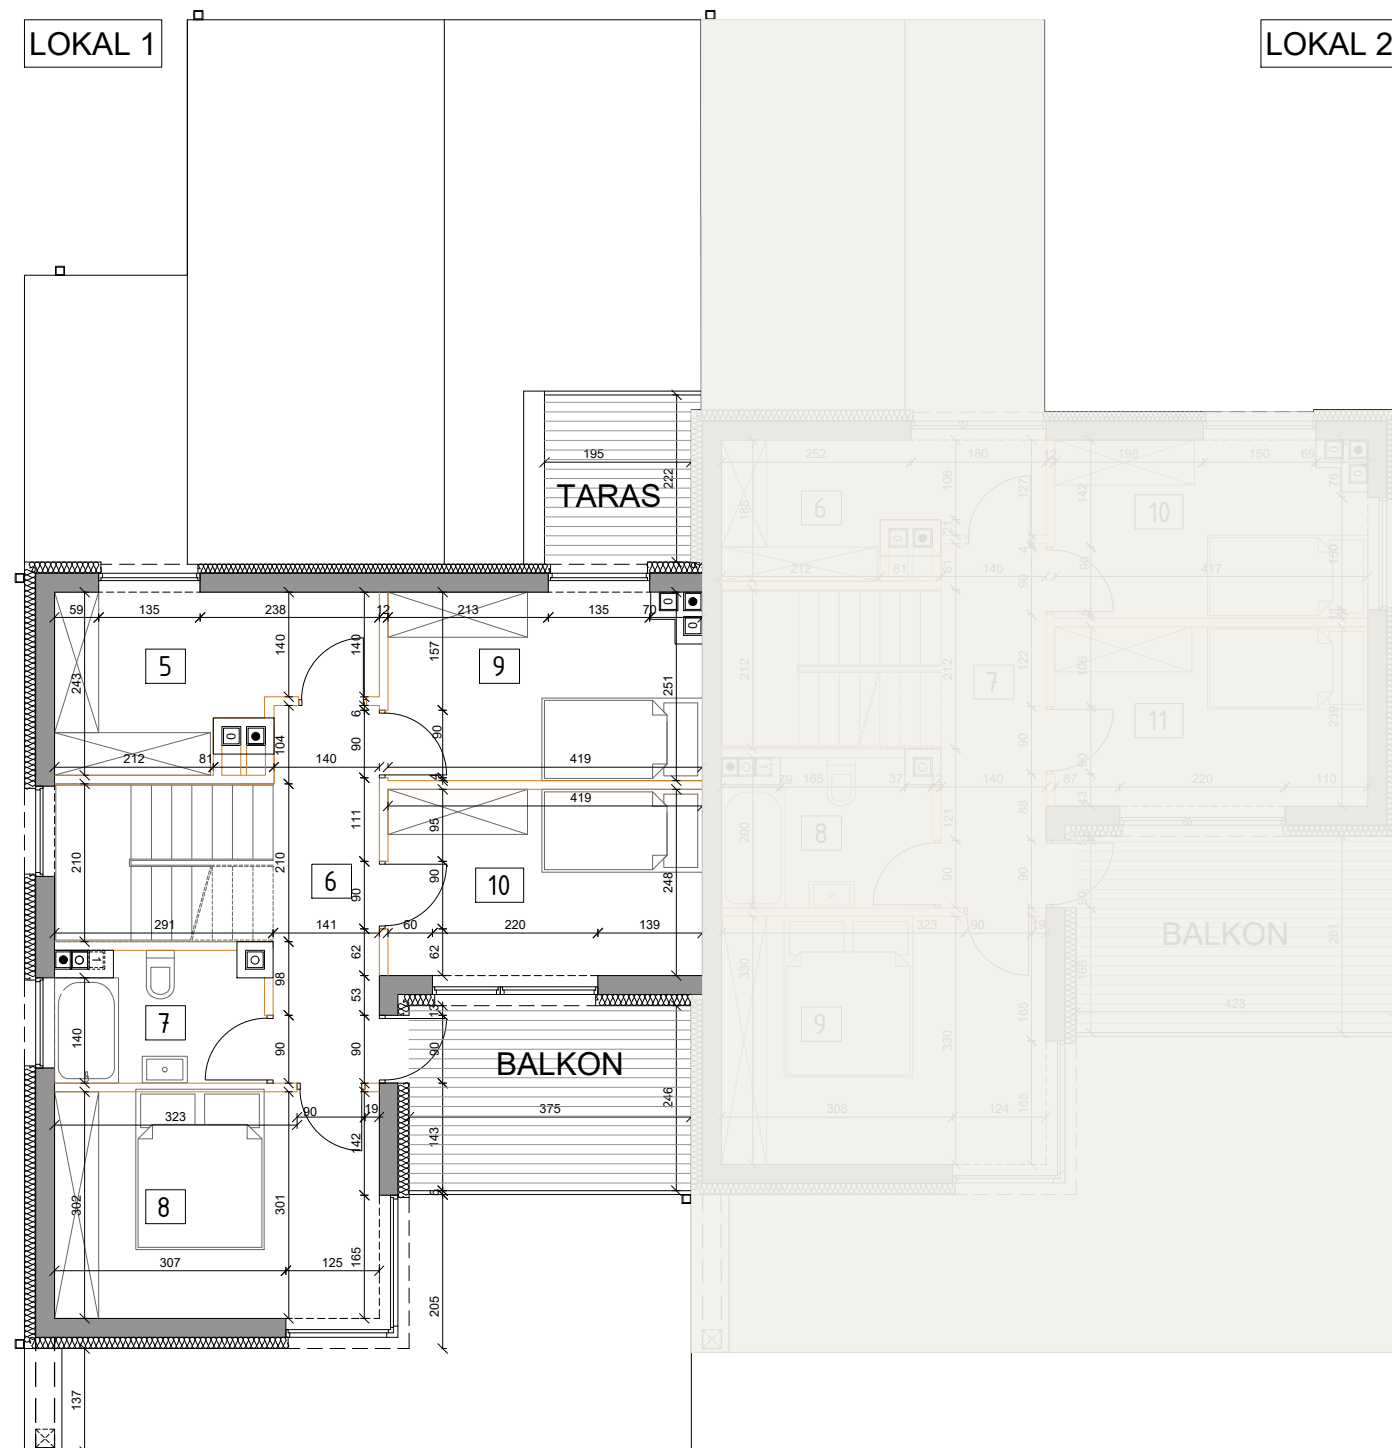

Powierzchnia 118,25 m² Powierzchnia parteru 59,59 m² Ogródek 142,05 m² Liczba pokoi 4

Jagodowa

1. Pom. gosp	8,28 m ²	Garaż	22,29 m ²
2. Korytarz	9,73 m ²	Taras	28,56 m ²
3. Toaleta	2,82 m ²	Ogródek	142,05 m ²
4. Pokój dzienny	20,74 m ²		
5. Aneks k.	18,02 m ²		

Podane powierzchnie mogą różnić się od faktycznych.

Powierzchnia 118,25 m² Powierzchnia piętra 58,66 m² Ogródek 142,05 m² Liczba pokoi 4

Jagodowa

6. Garderoba	8,26 m ²	Balkon	9,22 m ²
7. Korytarz/Schody	12,98 m ²	Taras	4,39 m ²
8. Łazienka	4,42 m ²		
9. Pokój	12,83 m ²		
10. Pokój	9,98 m ²		
11. Pokój	10,19 m ²		

Podane powierzchnie mogą różnić się od faktycznych.