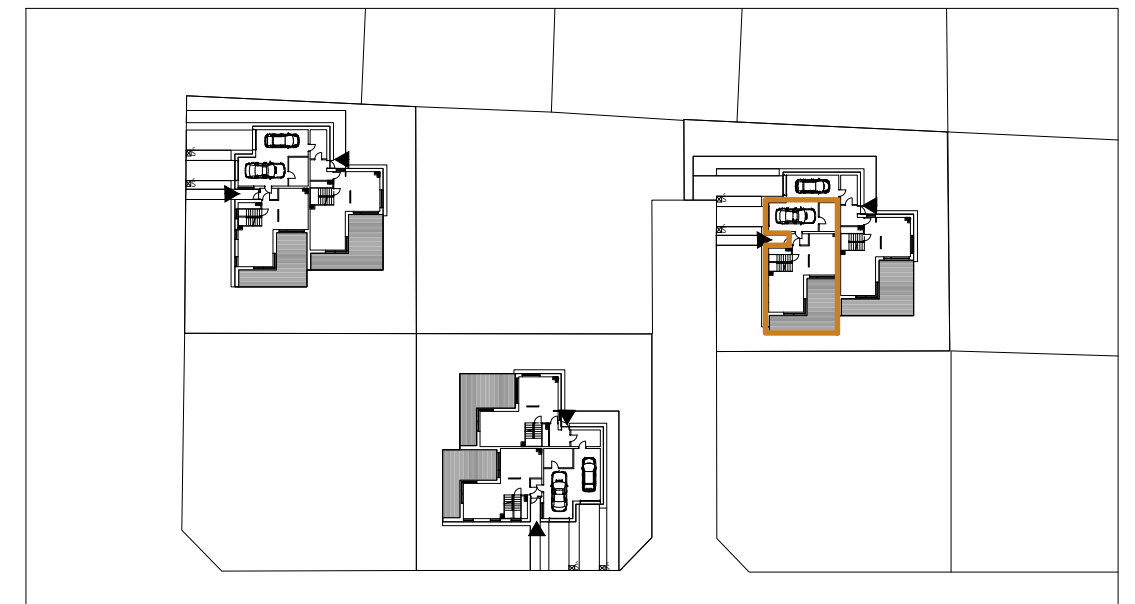

Powierzchnia 118,25 m² Powierzchnia parteru 59,59 m² Ogródek 142,05 m² Liczba pokoi 4

Jagodowa

1. Pom. gosp	8,28 m ²	Garaż	22,29 m ²
2. Korytarz	9,73 m ²	Taras	28,56 m ²
3. Toaleta	2,82 m ²	Ogródek	142,05 m ²
4. Pokój dzienny	20,74 m ²		
5. Aneks k.	18,02 m ²		

Podane powierzchnie mogą różnić się od faktycznych.

Powierzchnia 118,25 m² Powierzchnia piętra 58,66 m² Ogródek 142,05 m² Liczba pokoi 4

Jagodowa

6. Garderoba	8,26 m ²	Balkon	9,22 m ²
7. Korytarz/Schody	12,98 m ²	Taras	4,39 m ²
8. Łazienka	4,42 m ²		
9. Pokój	12,83 m ²		
10. Pokój	9,98 m ²		
11. Pokój	10,19 m ²		

Podane powierzchnie mogą różnić się od faktycznych.