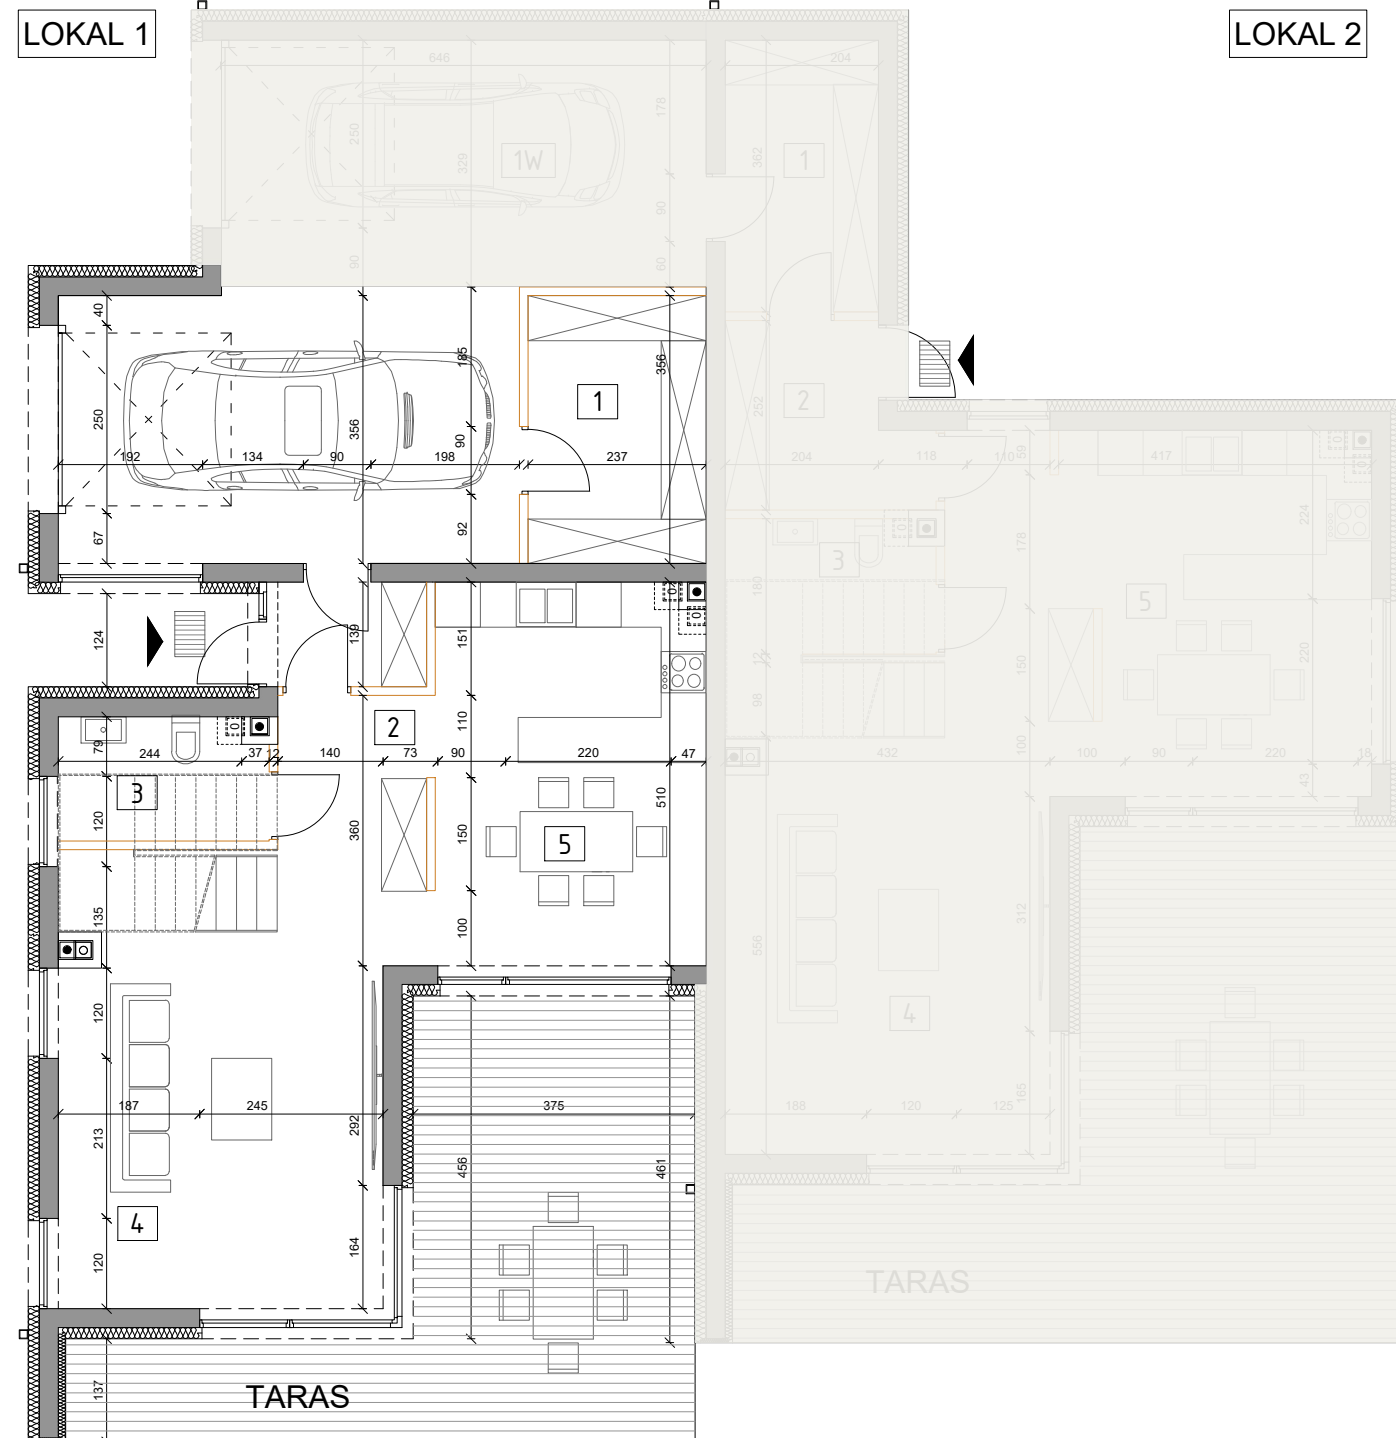

Powierzchnia 118,25 m² Powierzchnia parteru 59,59 m² Ogródek 142,05 m² Liczba pokoi 4

Jagodowa

1. Pom. gosp	8,28 m ²	Garaż	22,29 m ²
2. Korytarz	9,73 m ²	Taras	28,56 m ²
3. Toaleta	2,82 m ²	Ogródek	142,05 m ²
4. Pokój dzienny	20,74 m ²		
5. Aneks k.	18,02 m ²		

Podane powierzchnie mogą różnić się od faktycznych.

Powierzchnia 118,25 m² Powierzchnia piętra 58,66 m² Ogródek 142,05 m² Liczba pokoi 4

Jagodowa

6. Garderoba	8,26 m ²	Balkon	9,22 m ²
7. Korytarz/Schody	12,98 m ²	Taras	4,39 m ²
8. Łazienka	4,42 m ²		
9. Pokój	12,83 m ²		
10. Pokój	9,98 m ²		
11. Pokój	10,19 m ²		

Podane powierzchnie mogą różnić się od faktycznych.