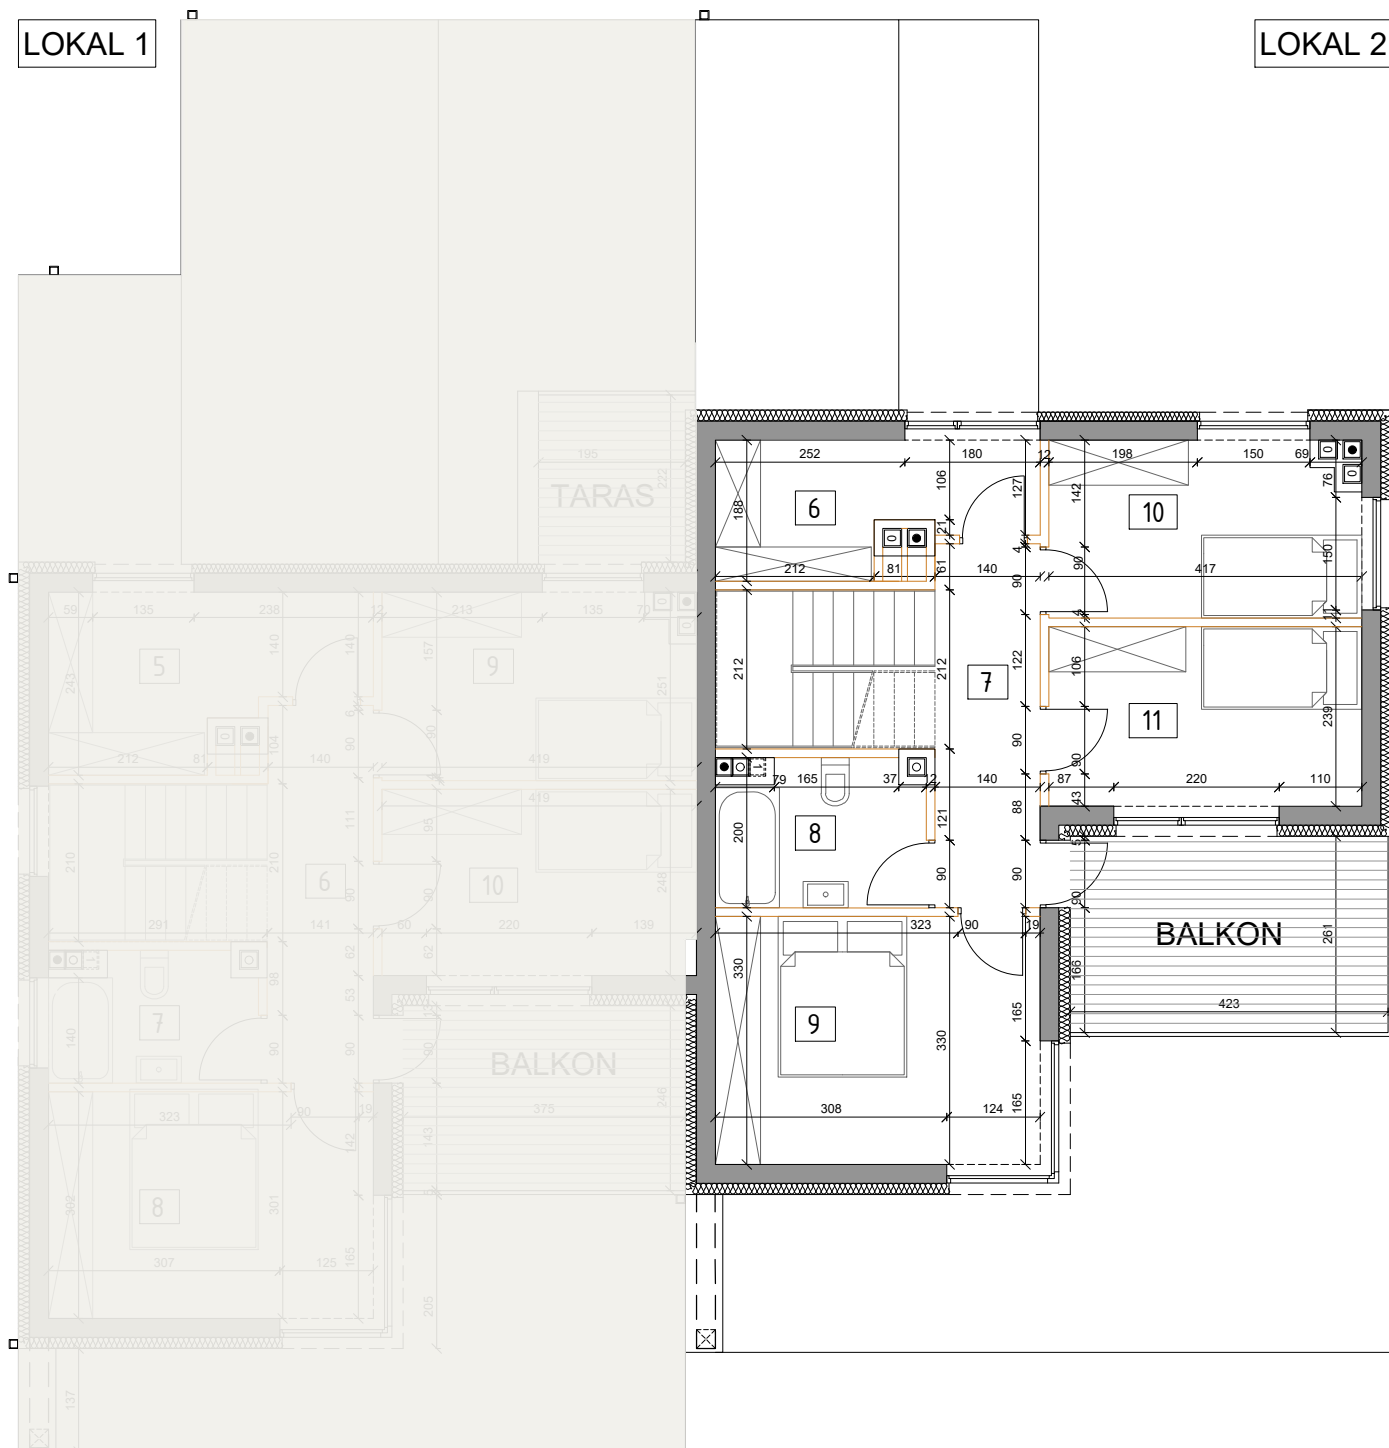

1. Pom. gosp	7,22 m ²	Garaż	21,18 m ²
2. Korytarz	13,91 m ²	Taras	39,06 m ²
3. Toaleta	2,99 m ²	Ogródek	398,89 m ²
4. Pokój dzienny	22,93 m ²		
5. Aneks k.	18,39 m ²		

6. Garderoba	6,43 m ²	Balkon	11,04m ²
7. Korytarz/Schody	12,75 m ²		
8. Łazienka	5,09 m ²		
9. Pokój	14,03 m ²		
10. Pokój	9,32 m ²		
11. Pokój	9,79 m ²		