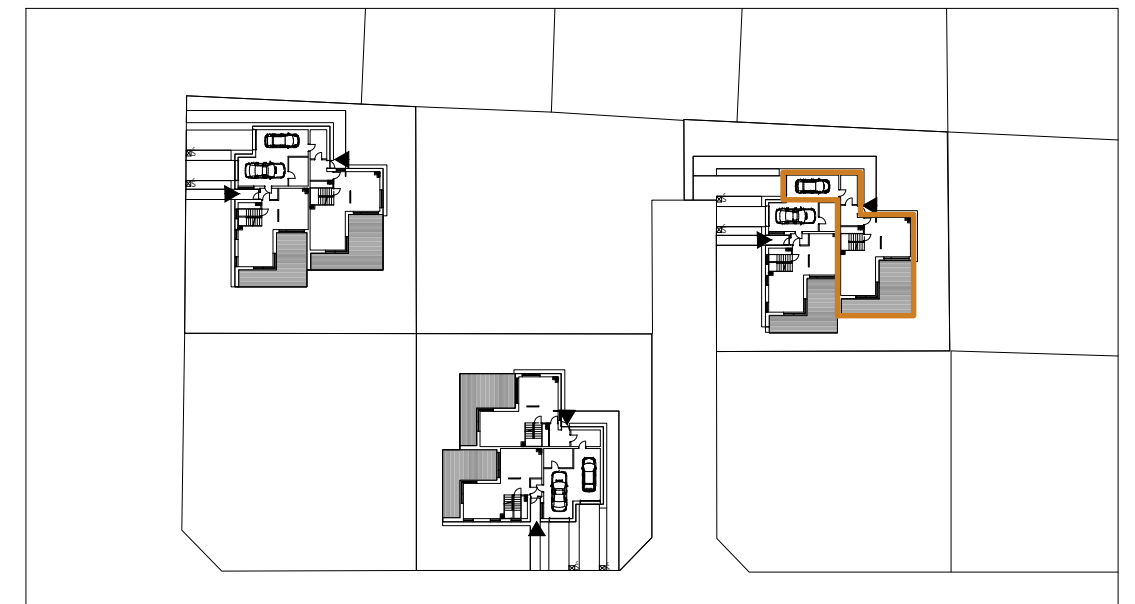

1. Pom. gosp	7,22 m ²	Garaż	21,18 m ²
2. Korytarz	13,91 m ²	Taras	39,06 m ²
3. Toaleta	2,99 m ²	Ogródek	398,89 m ²
4. Pokój dzienny	22,93 m ²		
5. Aneks k.	18,39 m ²		

6. Garderoba	6,43 m ²	Balkon	11,04m ²
7. Korytarz/Schody	12,75 m ²		
8. Łazienka	5,09 m ²		
9. Pokój	14,03 m ²		
10. Pokój	9,32 m ²		
11. Pokój	9,79 m ²		