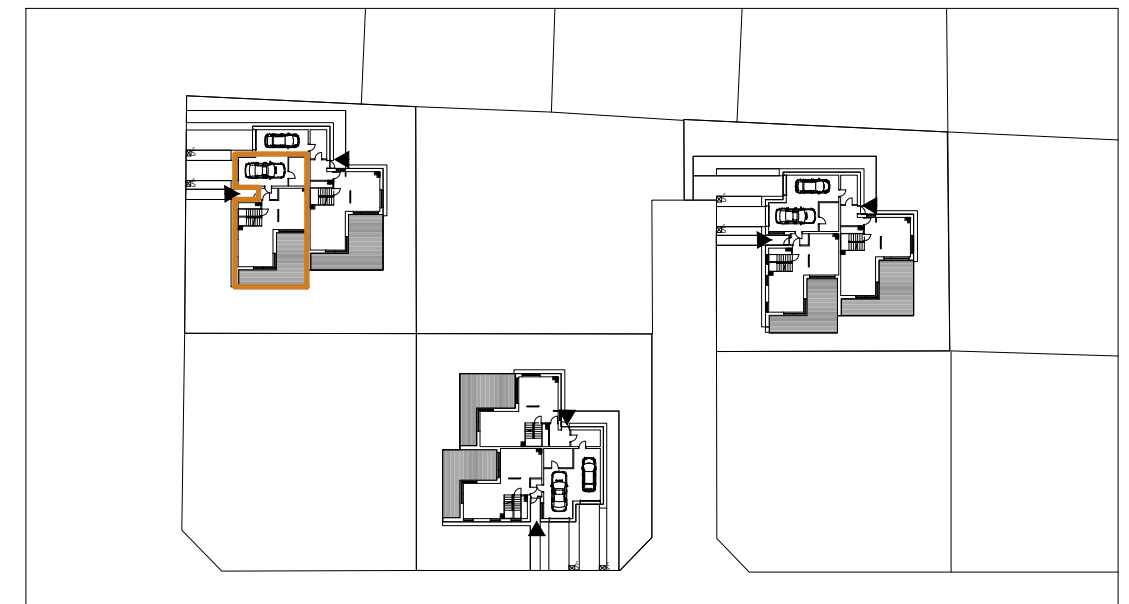

Powierzchnia 118,25 m² Powierzchnia parteru 59,59 m² Ogródek 189,21 m² Liczba pokoi 4

Żwirowa

1. Pom. gosp	8,28 m ²	Garaż	22,29 m ²
2. Korytarz	9,73 m ²	Taras	34,67 m ²
3. Toaleta	2,82 m ²	Ogródek	189,21 m ²
4. Pokój dzienny	20,74 m ²		
5. Aneks k.	18,02 m ²		

Podane powierzchnie mogą różnić się od faktycznych.

Powierzchnia 118,25 m² Powierzchnia piętra 58,66 m² Ogródek 189,21 m² Liczba pokoi 4

Żwirowa

6. Garderoba	8,26 m ²	Balkon	9,22 m ²
7. Korytarz/Schody	12,98 m ²	Taras	4,39 m ²
8. Łazienka	4,42 m ²		
9. Pokój	12,83 m ²		
10. Pokój	9,98 m ²		
11. Pokój	10,19 m ²		

Podane powierzchnie mogą różnić się od faktycznych.