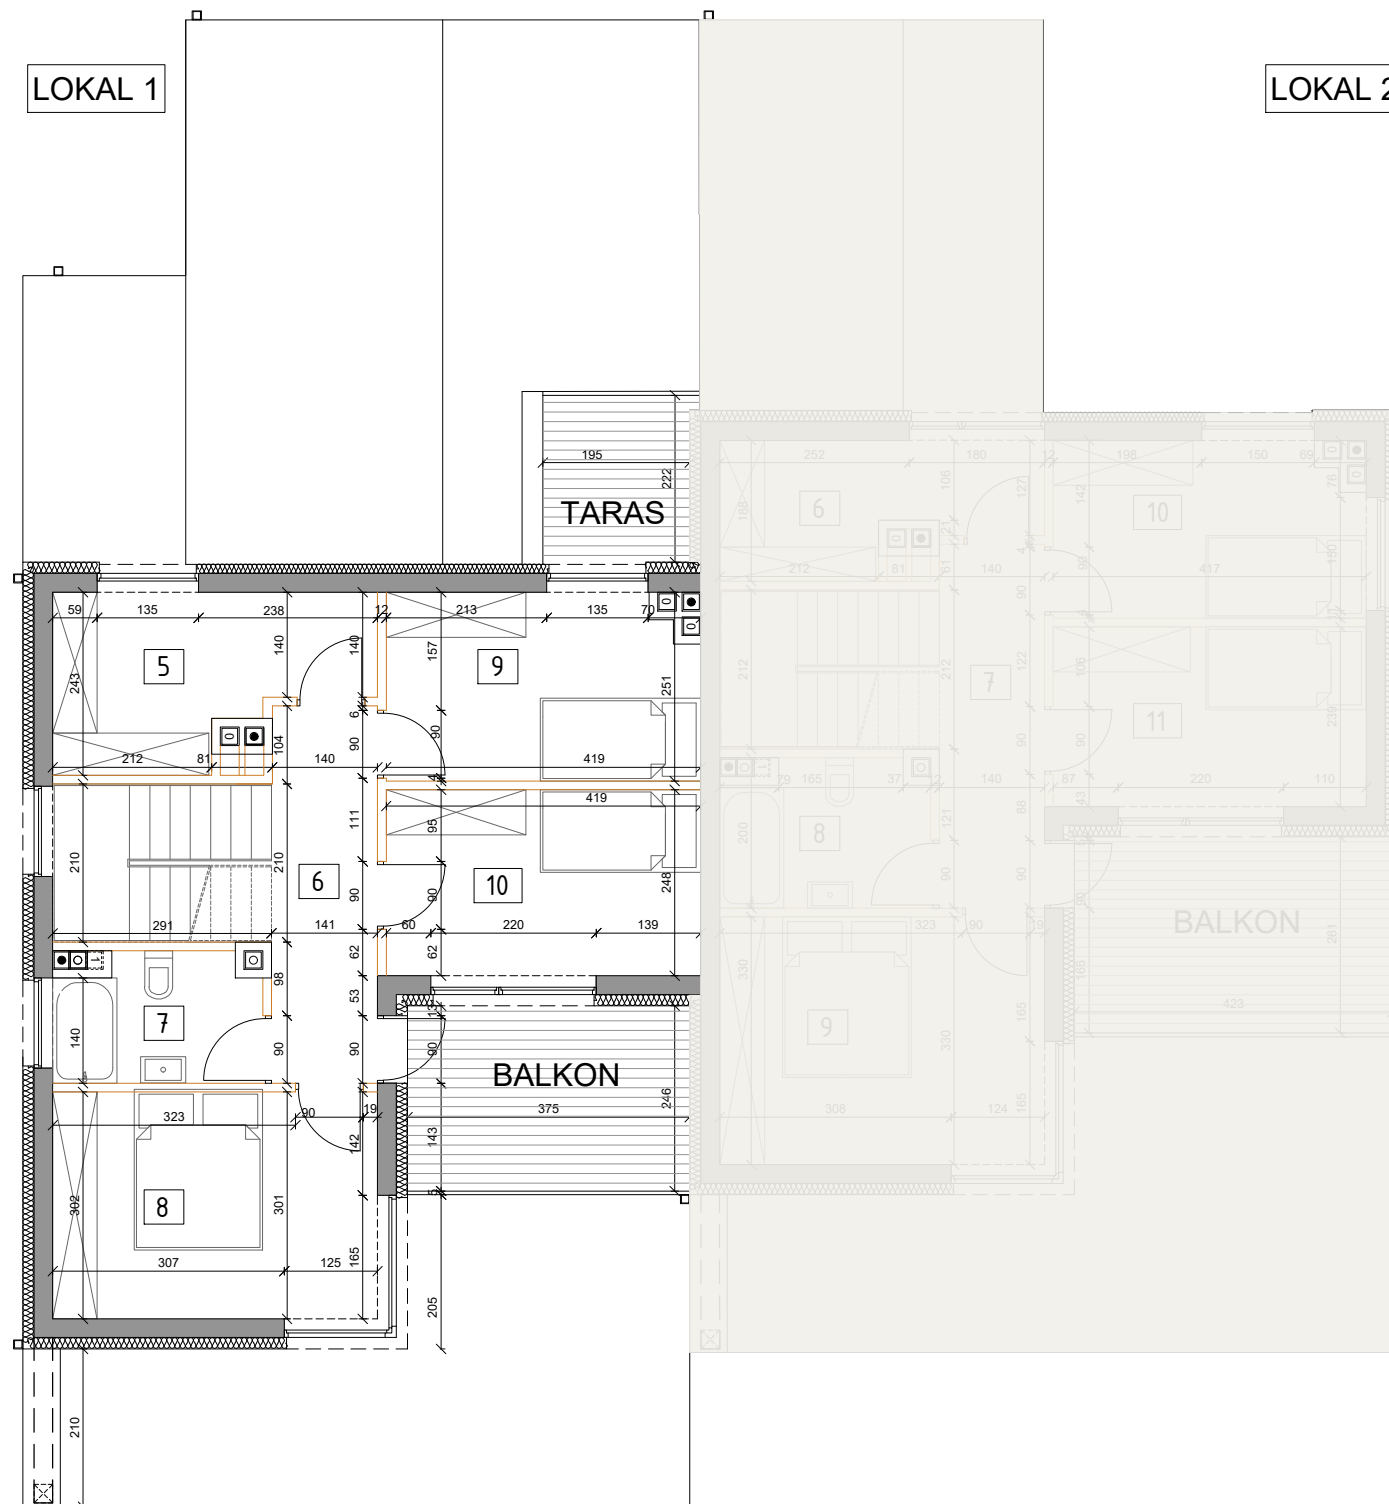

Powierzchnia 118,25 m² Powierzchnia parteru 59,59 m² Ogródek 189,21 m² Liczba pokoi 4

Żwirowa

1. Pom. gosp	8,28 m ²	Garaż	22,29 m ²
2. Korytarz	9,73 m ²	Taras	34,67 m ²
3. Toaleta	2,82 m ²	Ogródek	189,21 m ²
4. Pokój dzienny	20,74 m ²		
5. Aneks k.	18,02 m ²		

Podane powierzchnie mogą różnić się od faktycznych.

Powierzchnia 118,25 m² Powierzchnia piętra 58,66 m² Ogródek 189,21 m² Liczba pokoi 4

Żwirowa

6. Garderoba	8,26 m ²	Balkon	9,22 m ²
7. Korytarz/Schody	12,98 m ²	Taras	4,39 m ²
8. Łazienka	4,42 m ²		
9. Pokój	12,83 m ²		
10. Pokój	9,98 m ²		
11. Pokój	10,19 m ²		

Podane powierzchnie mogą różnić się od faktycznych.