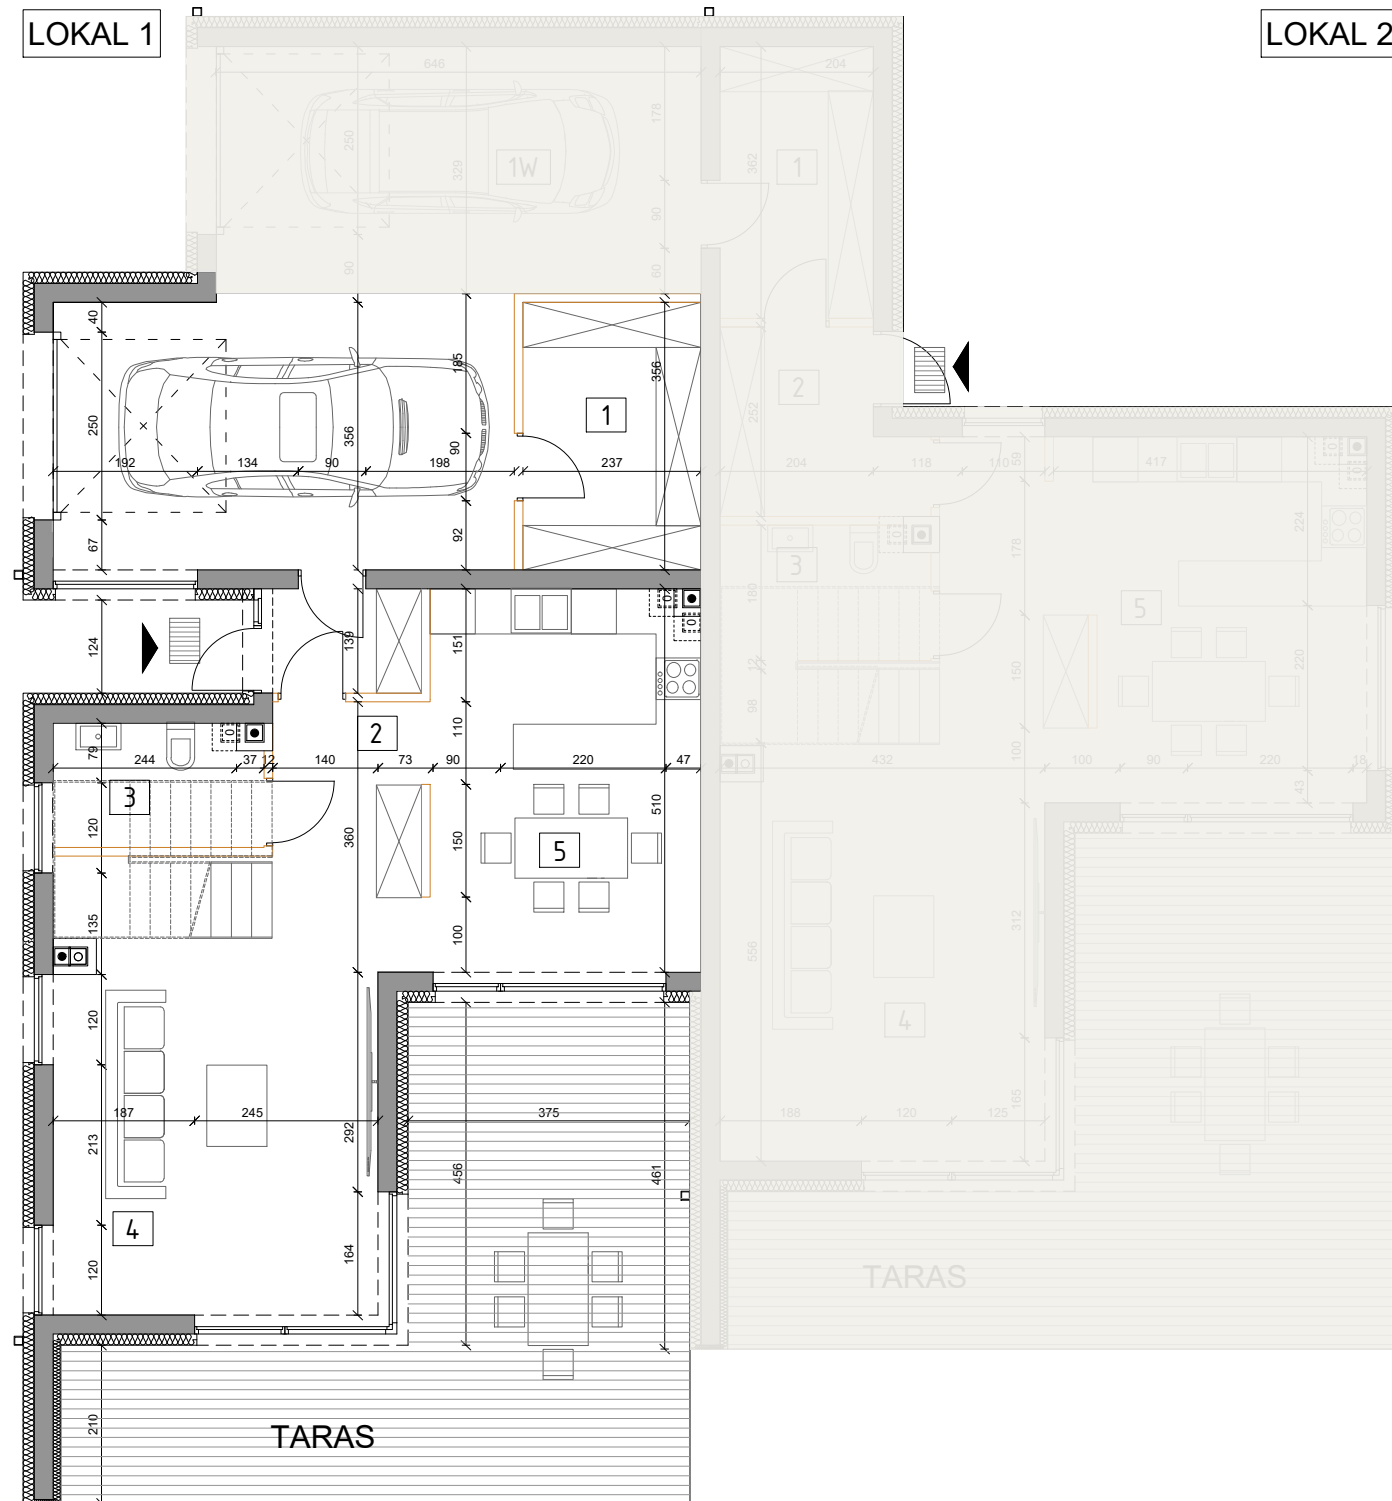

Powierzchnia 118,25 m² Powierzchnia parteru 59,59 m² Ogródek 189,21 m² Liczba pokoi 4

Żwirowa

1. Pom. gosp	8,28 m ²	Garaż	22,29 m ²
2. Korytarz	9,73 m ²	Taras	34,67 m ²
3. Toaleta	2,82 m ²	Ogródek	189,21 m ²
4. Pokój dzienny	20,74 m ²		
5. Aneks k.	18,02 m ²		

Podane powierzchnie mogą różnić się od faktycznych.

Powierzchnia 118,25 m² Powierzchnia piętra 58,66 m² Ogródek 189,21 m² Liczba pokoi 4

Żwirowa

6. Garderoba	8,26 m ²	Balkon	9,22 m ²
7. Korytarz/Schody	12,98 m ²	Taras	4,39 m ²
8. Łazienka	4,42 m ²		
9. Pokój	12,83 m ²		
10. Pokój	9,98 m ²		
11. Pokój	10,19 m ²		

Podane powierzchnie mogą różnić się od faktycznych.