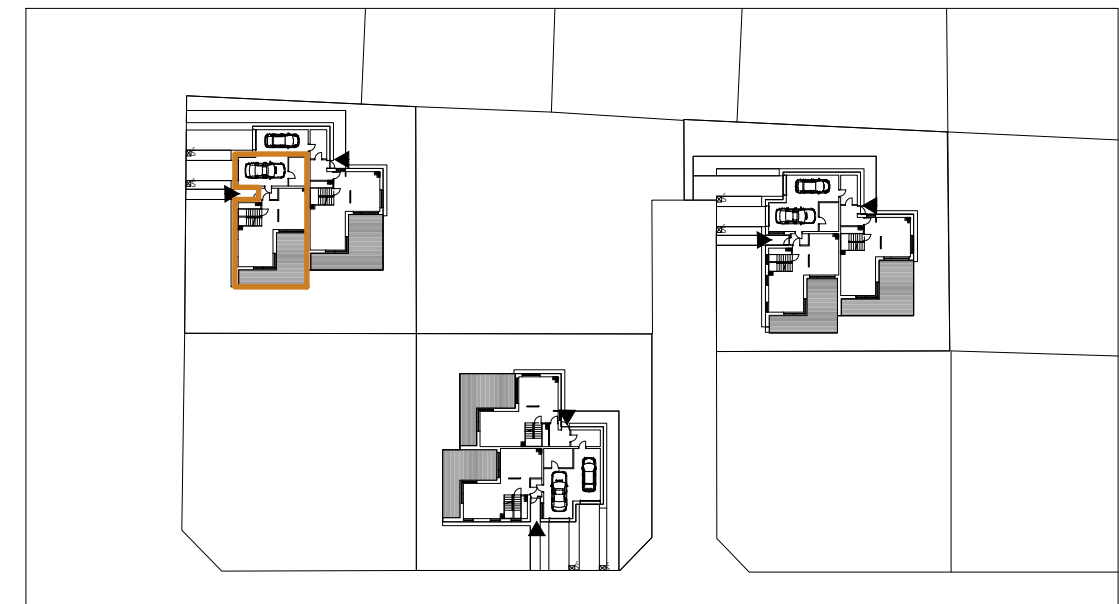

Powierzchnia 118,25 m² Powierzchnia parteru 59,59 m² Ogródek 189,21 m² Liczba pokoi 4

Żwirowa

1. Pom. gosp	8,28 m ²	Garaż	22,29 m ²
2. Korytarz	9,73 m ²	Taras	34,67 m ²
3. Toaleta	2,82 m ²	Ogródek	189,21 m ²
4. Pokój dzienny	20,74 m ²		
5. Aneks k.	18,02 m ²		

Podane powierzchnie mogą różnić się od faktycznych.

Powierzchnia 118,25 m² Powierzchnia piętra 58,66 m² Ogródek 189,21 m² Liczba pokoi 4

Żwirowa

6. Garderoba	8,26 m ²	Balkon	9,22 m ²
7. Korytarz/Schody	12,98 m ²	Taras	4,39 m ²
8. Łazienka	4,42 m ²		
9. Pokój	12,83 m ²		
10. Pokój	9,98 m ²		
11. Pokój	10,19 m ²		

Podane powierzchnie mogą różnić się od faktycznych.