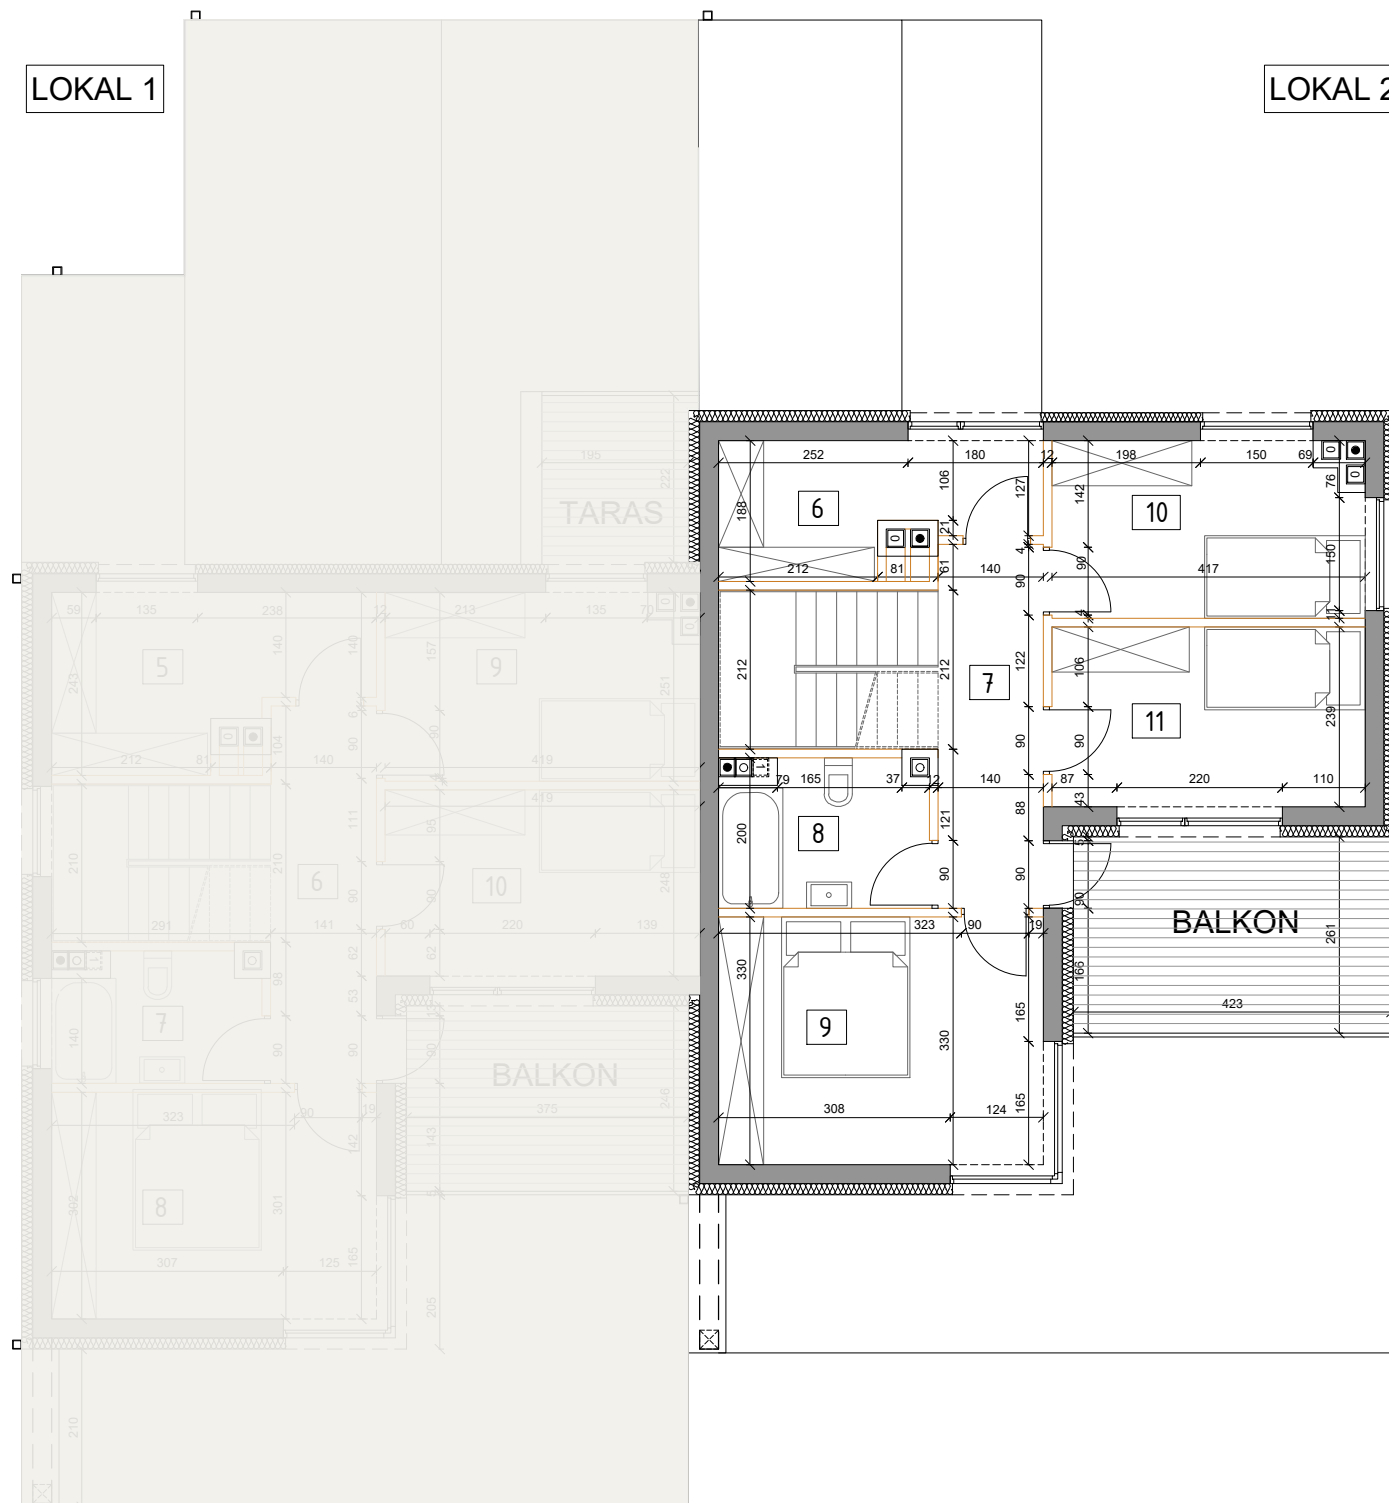

Powierzchnia 122,85 m² Powierzchnia parteru 65,44 m² Ogródek 326,26 m² Liczba pokoi 4

Żwirowa

1. Pom. gosp	7,22 m ²	Garaż	21,18 m ²
2. Korytarz	13,91 m ²	Taras	39,06 m ²
3. Toaleta	2,99 m ²	Ogródek	326,26 m ²
4. Pokój dzienny	22,93 m ²		
5. Aneks k.	18,39 m ²		

Podane powierzchnie mogą różnić się od faktycznych.

Powierzchnia 122,85 m² Powierzchnia piętra 57,41 m² Ogródek 326,26 m² Liczba pokoi 4

Żwirowa

6. Garderoba	6,43 m ²	Balkon	11,04m ²
7. Korytarz/Schody	12,75 m ²		
8. Łazienka	5,09 m ²		
9. Pokój	14,03 m ²		
10. Pokój	9,32 m ²		
11. Pokój	9,79 m ²		

Podane powierzchnie mogą różnić się od faktycznych.