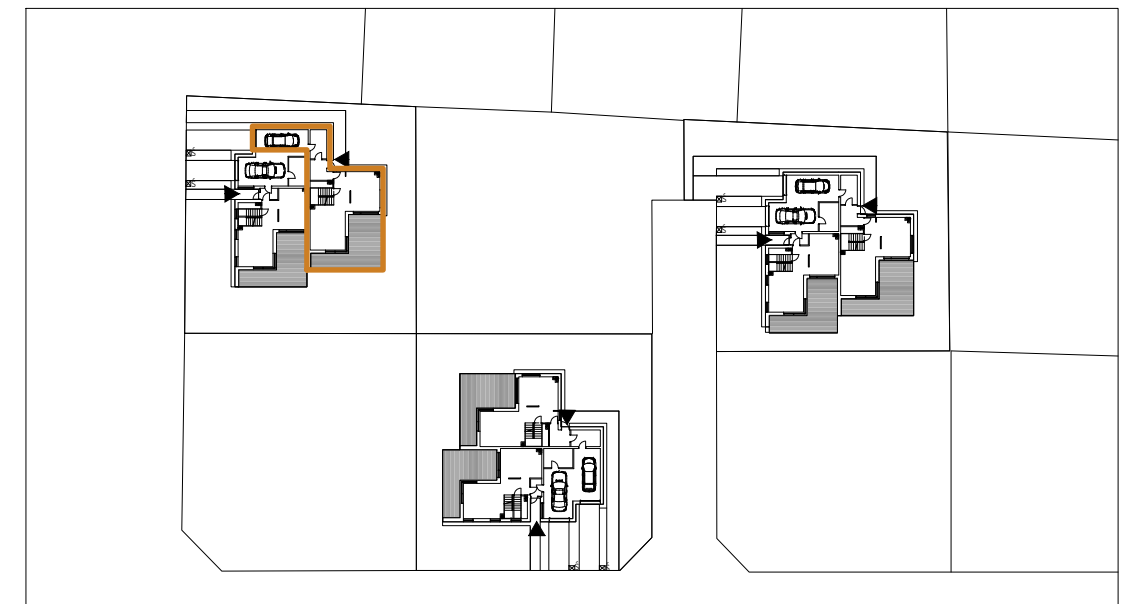

Powierzchnia 122,85 m² Powierzchnia parteru 65,44 m² Ogródek 326,26 m² Liczba pokoi 4

Żwirowa

1. Pom. gosp	7,22 m ²	Garaż	21,18 m ²
2. Korytarz	13,91 m ²	Taras	39,06 m ²
3. Toaleta	2,99 m ²	Ogródek	326,26 m ²
4. Pokój dzienny	22,93 m ²		
5. Aneks k.	18,39 m ²		

Podane powierzchnie mogą różnić się od faktycznych.

Powierzchnia 122,85 m² Powierzchnia piętra 57,41 m² Ogródek 326,26 m² Liczba pokoi 4

Żwirowa

6. Garderoba	6,43 m ²	Balkon	11,04m ²
7. Korytarz/Schody	12,75 m ²		
8. Łazienka	5,09 m ²		
9. Pokój	14,03 m ²		
10. Pokój	9,32 m ²		
11. Pokój	9,79 m ²		

Podane powierzchnie mogą różnić się od faktycznych.