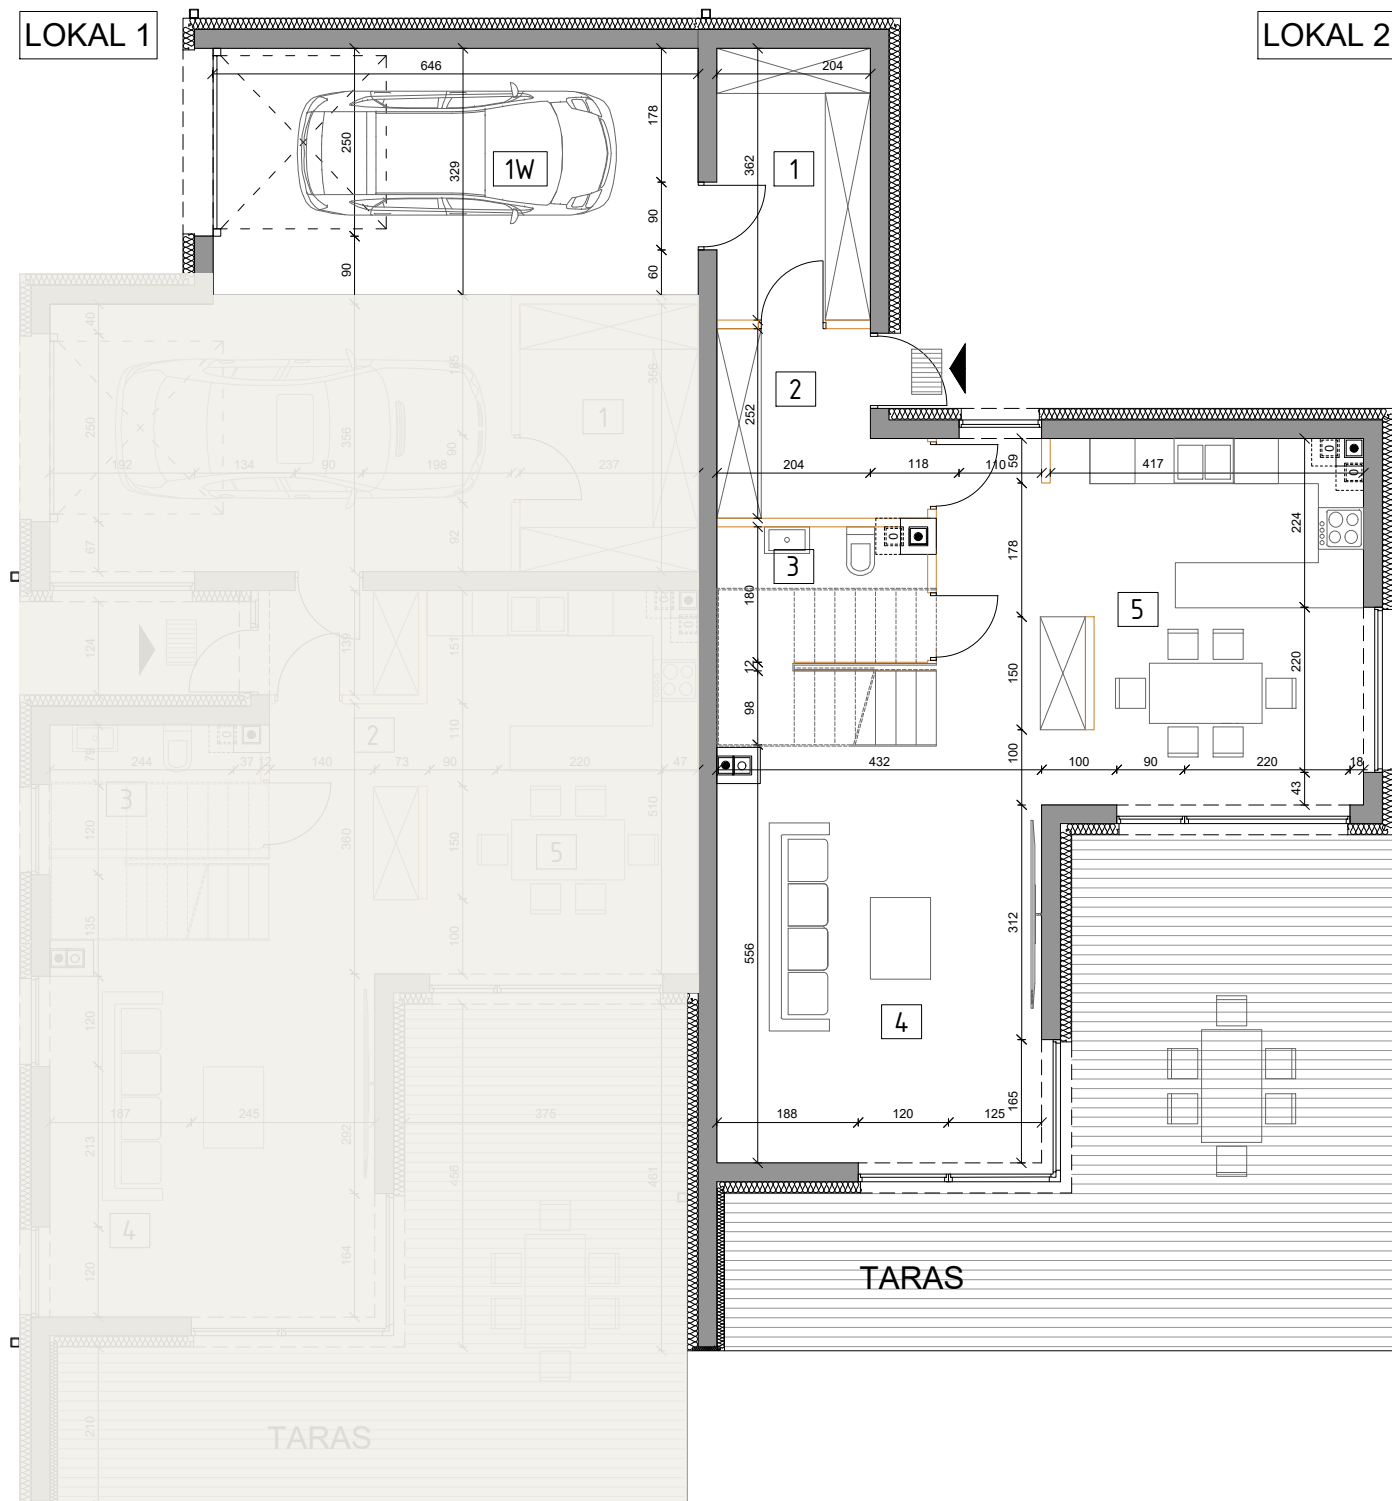

Powierzchnia 122,85 m² Powierzchnia parteru 65,44 m² Ogródek 326,26 m² Liczba pokoi 4

Żwirowa

1. Pom. gosp	7,22 m ²	Garaż	21,18 m ²
2. Korytarz	13,91 m ²	Taras	39,06 m ²
3. Toaleta	2,99 m ²	Ogródek	326,26 m ²
4. Pokój dzienny	22,93 m ²		
5. Aneks k.	18,39 m ²		

Podane powierzchnie mogą różnić się od faktycznych.

Powierzchnia 122,85 m² Powierzchnia piętra 57,41 m² Ogródek 326,26 m² Liczba pokoi 4

Żwirowa

6. Garderoba	6,43 m ²	Balkon	11,04m ²
7. Korytarz/Schody	12,75 m ²		
8. Łazienka	5,09 m ²		
9. Pokój	14,03 m ²		
10. Pokój	9,32 m ²		
11. Pokój	9,79 m ²		

Podane powierzchnie mogą różnić się od faktycznych.