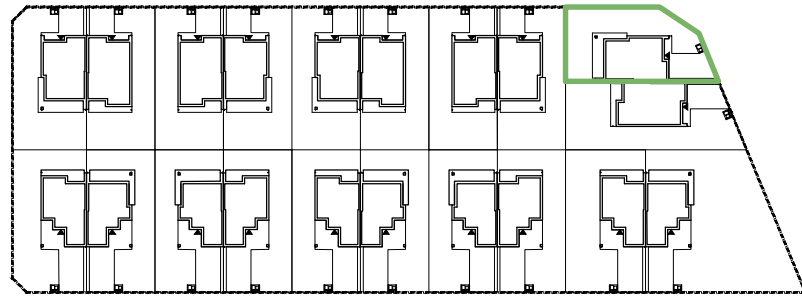

Powierzchnia 103,17 m² Ogródek 151,32 m² Liczba pokoi 5

1. Wiatrołap	2,60 m ²
2. Korytarz	5,21 m ²
3. Pokój	7,76 m ²
4. WC	1,50 m ²
5. Salon + Aneks k.	28,24 m ²
6. Garaż	18,36 m ²
7. Taras	19,65 m ²
8. Ogródek	151,32 m ²

Podane powierzchnie mogą różnić się od faktycznych.

Powierzchnia 103,17 m² Ogródek 151,32 m² Liczba pokoi 5

1.Schody	3,61 m ²
2.Korytarz	6,40 m ²
3.Łazienka	2,68 m ²
4.Sypialnia	14,00 m ²
5.Łazienka	4,69 m ²
6.Pokój	12,19 m ²
7.Pokój	14,29 m ²
8.Taras	17,01 m ²
9.Taras	4,16 m ²

Podane powierzchnie mogą różnić się od faktycznych.