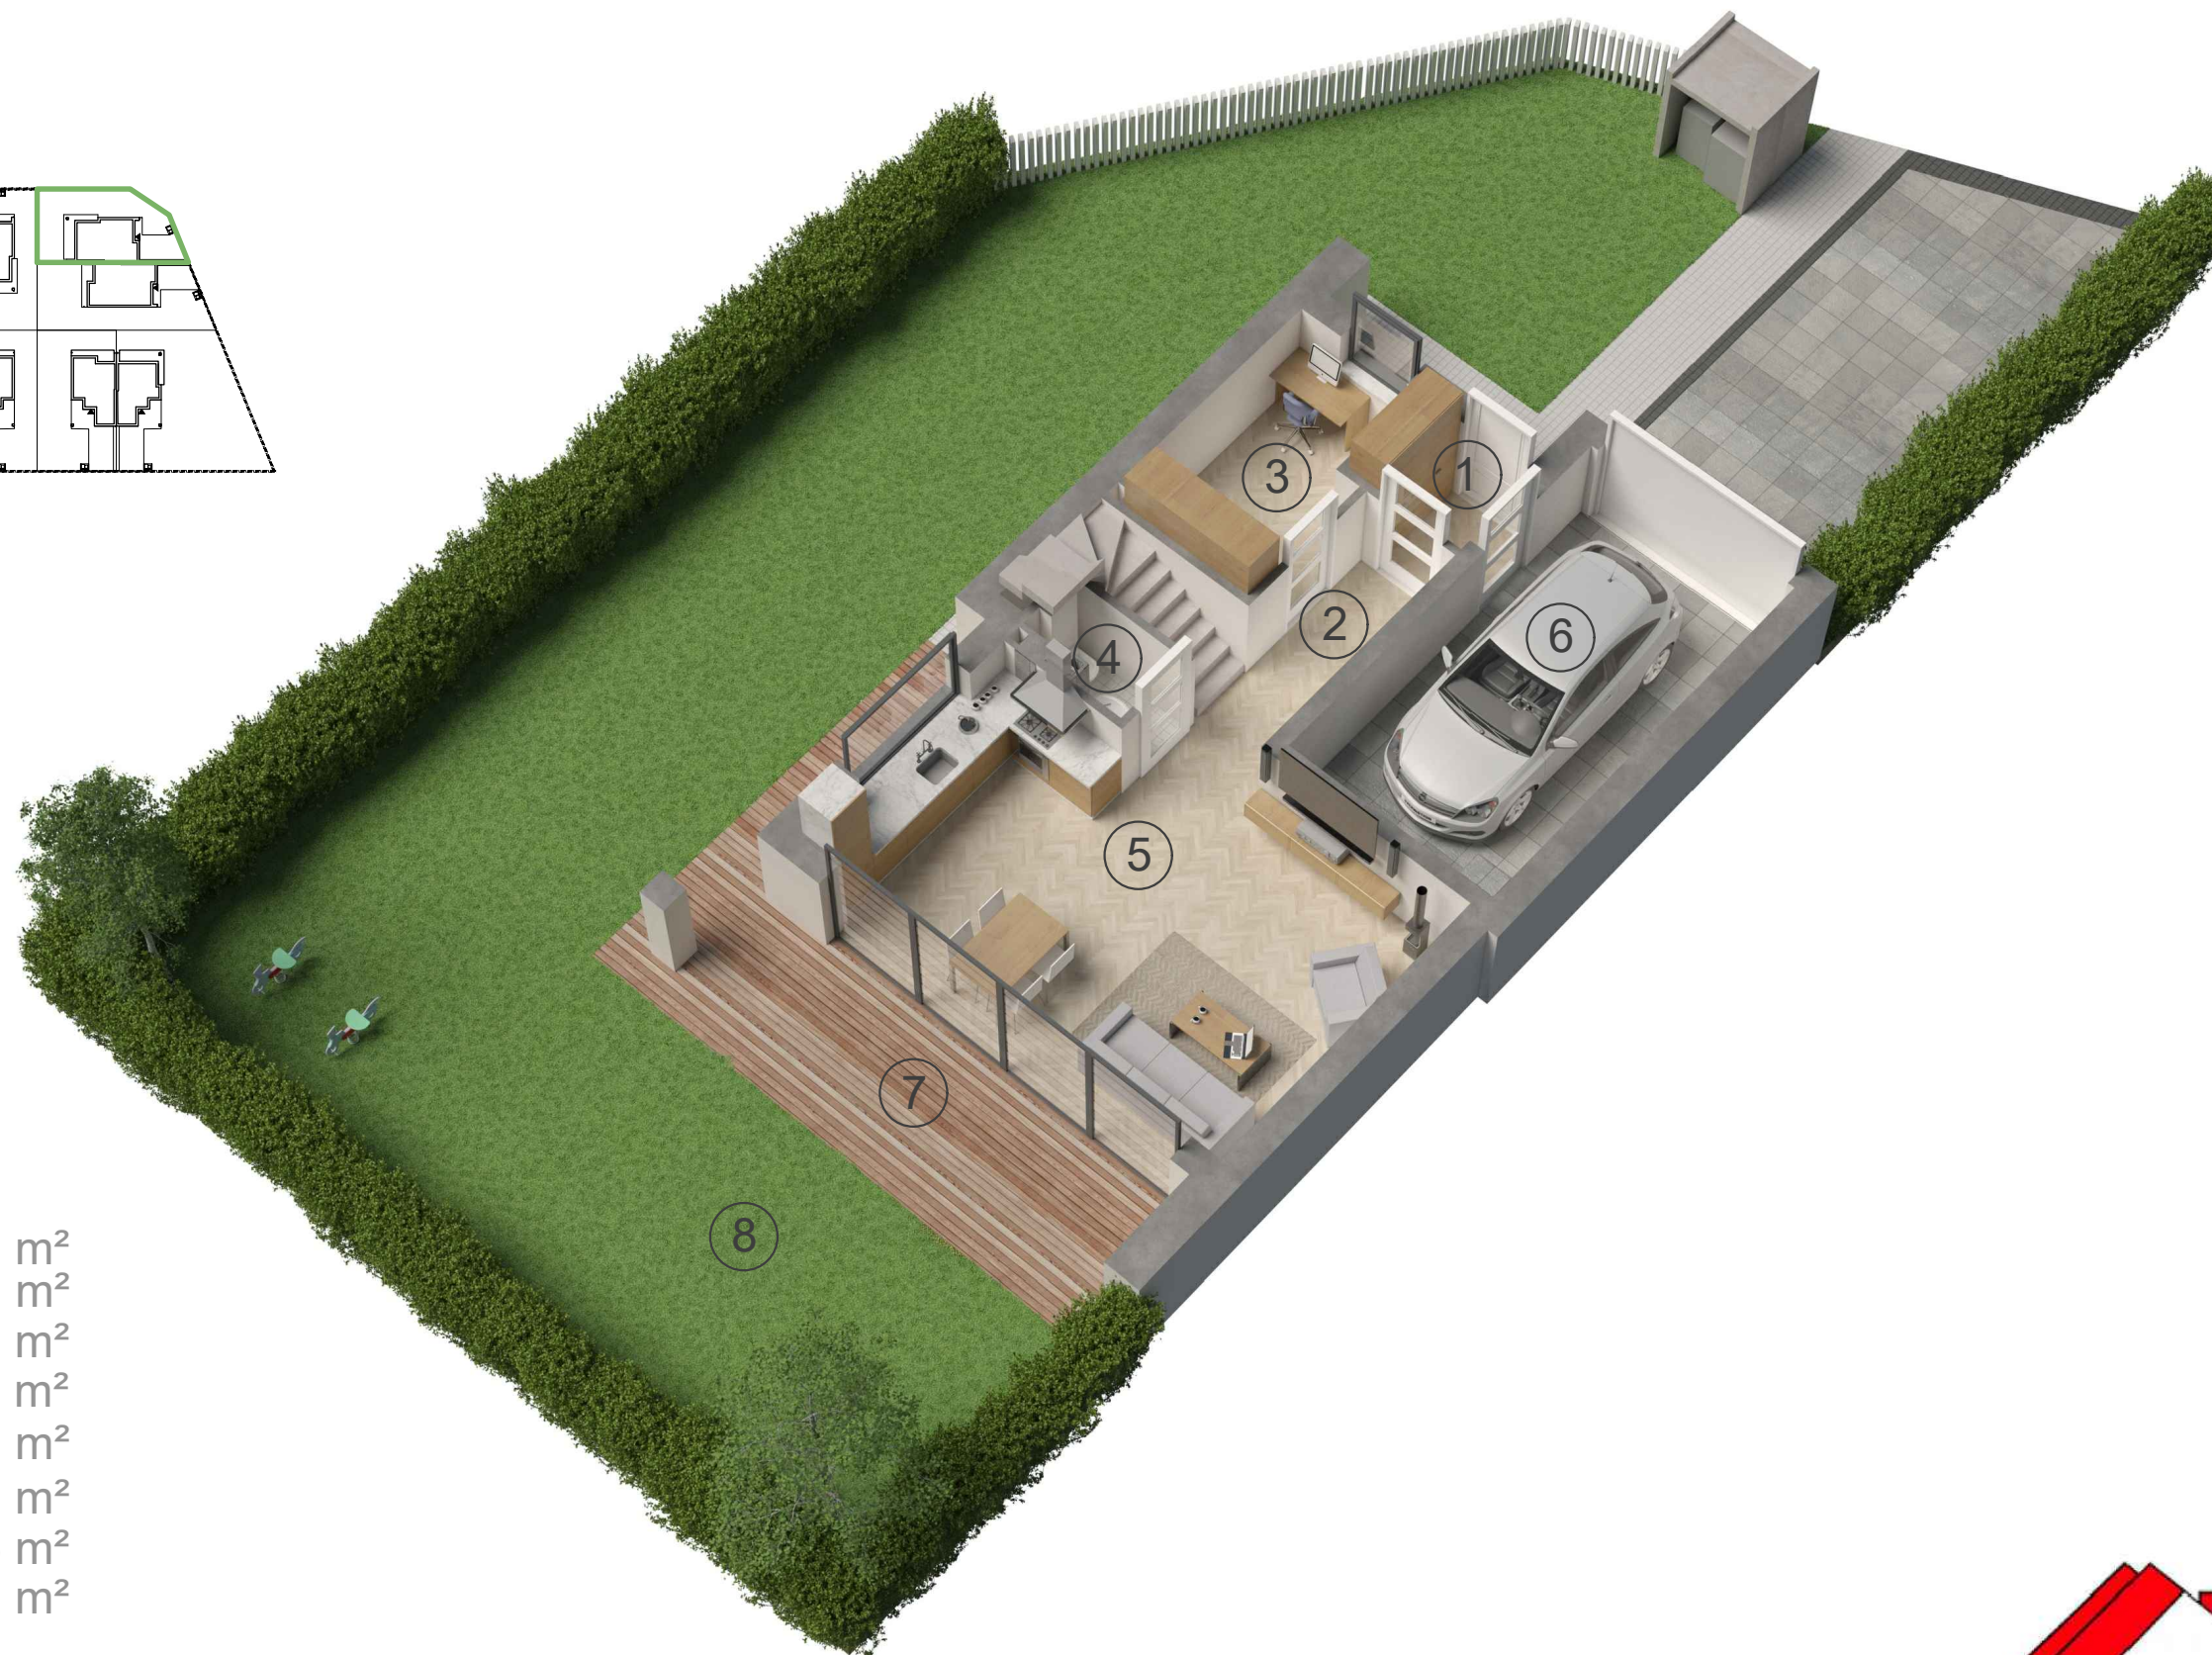

Powierzchnia 103,17 m² Ogródek 151,32 m² Liczba pokoi 5

1. Wiatrołap	2,60 m ²
2. Korytarz	5,21 m ²
3. Pokój	7,76 m ²
4. WC	1,50 m ²
5. Salon + Aneks k.	28,24 m ²
6. Garaż	18,36 m ²
7. Taras	19,65 m ²
8. Ogródek	151,32 m ²

Podane powierzchnie mogą różnić się od faktycznych.

Powierzchnia 103,17 m² Ogródek 151,32 m² Liczba pokoi 5

1.Schody	3,61 m ²
2.Korytarz	6,40 m ²
3.Łazienka	2,68 m ²
4.Sypialnia	14,00 m ²
5.Łazienka	4,69 m ²
6.Pokój	12,19 m ²
7.Pokój	14,29 m ²
8.Taras	17,01 m ²
9.Taras	4,16 m ²

Podane powierzchnie mogą różnić się od faktycznych.