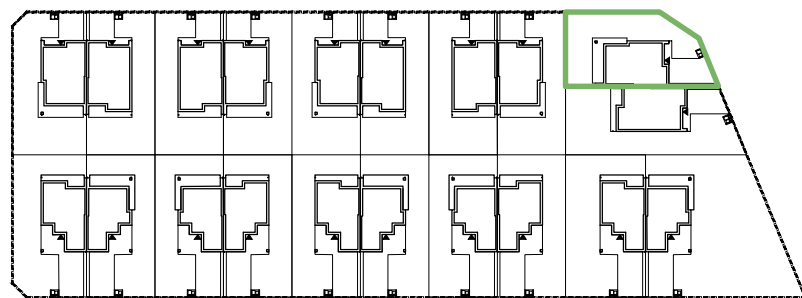

Powierzchnia 103,17 m² Ogródek 151,32 m² Liczba pokoi 5

1. Wiatrołap	2,60 m ²
2. Korytarz	5,21 m ²
3. Pokój	7,76 m ²
4. WC	1,50 m ²
5. Salon + Aneks k.	28,24 m ²
6. Garaż	18,36 m ²
7. Taras	19,65 m ²
8. Ogródek	151,32 m ²

Podane powierzchnie mogą różnić się od faktycznych.

Powierzchnia 103,17 m² Ogródek 151,32 m² Liczba pokoi 5

1.Schody	3,61 m ²
2.Korytarz	6,40 m ²
3.Łazienka	2,68 m ²
4.Sypialnia	14,00 m ²
5.Łazienka	4,69 m ²
6.Pokój	12,19 m ²
7.Pokój	14,29 m ²
8.Taras	17,01 m ²
9.Taras	4,16 m ²