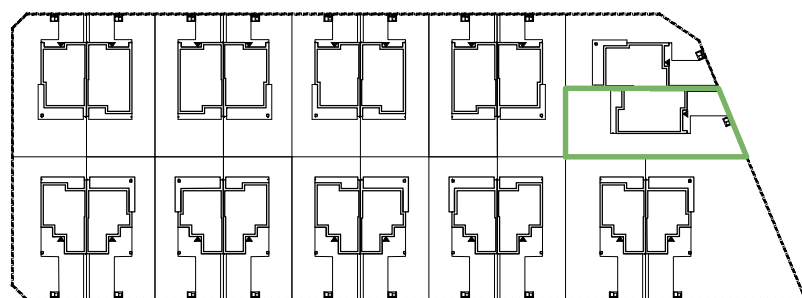

Powierzchnia 103,59 m² Ogródek 205,11 m² Liczba pokoi 5

OSIEDLE
Zacisze

1. Wiatrołap	2,60 m ²
2. Korytarz	6,19 m ²
3. Pokój	7,83 m ²
4. WC	1,66 m ²
5. Salon + Aneks k.	32,85 m ²
6. Garaż	17,36 m ²
7. Taras	11,00 m ²
8. Ogródek	205,11 m ²

Podane powierzchnie mogą różnić się od faktycznych.

Powierzchnia 103,59 m² Ogródek 205,11 m² Liczba pokoi 5

1.Schody	3,53 m ²
2.Korytarz	5,76 m ²
3.Łazienka	6,74 m ²
4.Sypialnia	10,19 m ²
5.Pokój	11,73 m ²
6.WC	2,15 m ²
7.Pokój	12,36 m ²
8.Taras	23,09 m ²