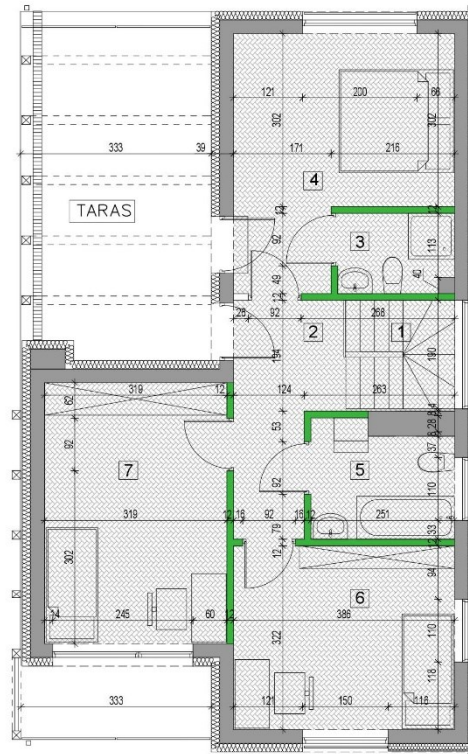

Powierzchnia 103,17 m² Ogródek 161,01 m² Liczba pokoi 5

1. Wiatrołap	2,60 m ²	Garaż	18,36 m ²
2. Korytarz	5,21 m ²	Taras	19,65 m ²
3. Pokój	7,76 m ²	Ogródek	161,01 m ²
4. WC	1,50 m ²		
5. Salon + Aneks k.	28,24 m ²		

Podane powierzchnie mogą różnić się od faktycznych.

Powierzchnia 103,17 m² Ogródek 161,01 m² Liczba pokoi 5

1.Schody	3,61 m ²
2.Korytarz	6,40 m ²
3.Łazienka	2,68 m ²
4.Sypialnia	14,00 m ²
5.Łazienka	4,69 m ²
6.Pokój	12,19 m ²
7.Pokój	14,29 m ²

Taras 17,01 m²

Podane powierzchnie mogą różnić się od faktycznych.