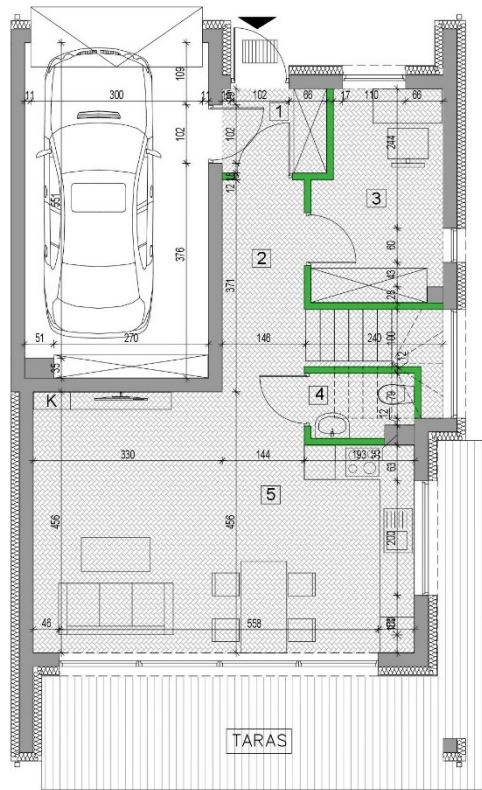

Powierzchnia 103,17 m² Ogródek 161,01 m² Liczba pokoi 5

1. Wiatrołap	2,60 m ²	Garaż	18,36 m ²
2. Korytarz	5,21 m ²	Taras	19,65 m ²
3. Pokój	7,76 m ²	Ogródek	161,01 m ²
4. WC	1,50 m ²		
5. Salon + Aneks k.	28,24 m ²		

Podane powierzchnie mogą różnić się od faktycznych.

Powierzchnia 103,17 m² Ogródek 161,01 m² Liczba pokoi 5

1.Schody	3,61 m ²
2.Korytarz	6,40 m ²
3.Łazienka	2,68 m ²
4.Sypialnia	14,00 m ²
5.Łazienka	4,69 m ²
6.Pokój	12,19 m ²
7.Pokój	14,29 m ²

Taras 17,01 m²

Podane powierzchnie mogą różnić się od faktycznych.